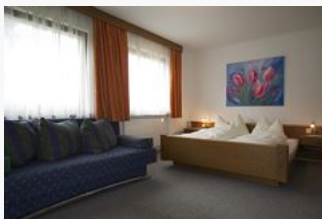

Zimmer und Appartements

Aktuelle Angebote

Apartment 2/ 2 Schlafräume/Dusche, WC

Die nett eingerichtete Ferienwohnung mit Terrasse in ruhiger, sonniger Lage ist für 4 bis 5 Personen. Die Ferienwohnung hat zwei Schlafzimmer davon 1 mit Schlafcouch, 1 Badezimmer mit Dusche, kompl. e...

2-5 Personen · 2 Schlafzimmer · 58 m²

ab
€ 120,00

pro Appartement am 14.12.2018

ZUM ANGEBOT

Apartment 3/ 2 Schlafräume/Bad, WC

58 m² Appartement, bestehend aus einem Doppelzimmer mit Ausziehcouch für insgesamt 4 Personen, mit SAT-TV, und Radio. Einem Doppelzimmer für 2 Personen, einer kompl. eingerichteter Küche mit Essecke, ...

2-6 Personen · 2 Schlafzimmer · 58 m²

ab
€ 120,00

pro Appartement am 14.12.2018

ZUM ANGEBOT

Apartment 5/ 2 Schlafräume/Dusche, WC

ca.55m², gepflegtes Appartement in ruhiger Waldrandlage mit Balkon, 2 Schlafzimmer davon 1 mit Schlafcouch. Badezimmer mit Dusche/WC, Kabel-TV, kompl. eingerichteter Küche. Für 4-5 Personen geeignet.

2-5 Personen · 2 Schlafzimmer · 56 m²

ab
€ 105,00

pro Appartement am 14.12.2018

ZUM ANGEBOT

Apartment 6/ 1 Schlafraum/Dusche, WC

38 m² Appartement: 1 Schlafzimmer mit Schlafcouch, Bad mit Dusche/WC, TV, kompl. eingerichteter Küche mit Esstisch. Geeignet für 2-3 Personen.