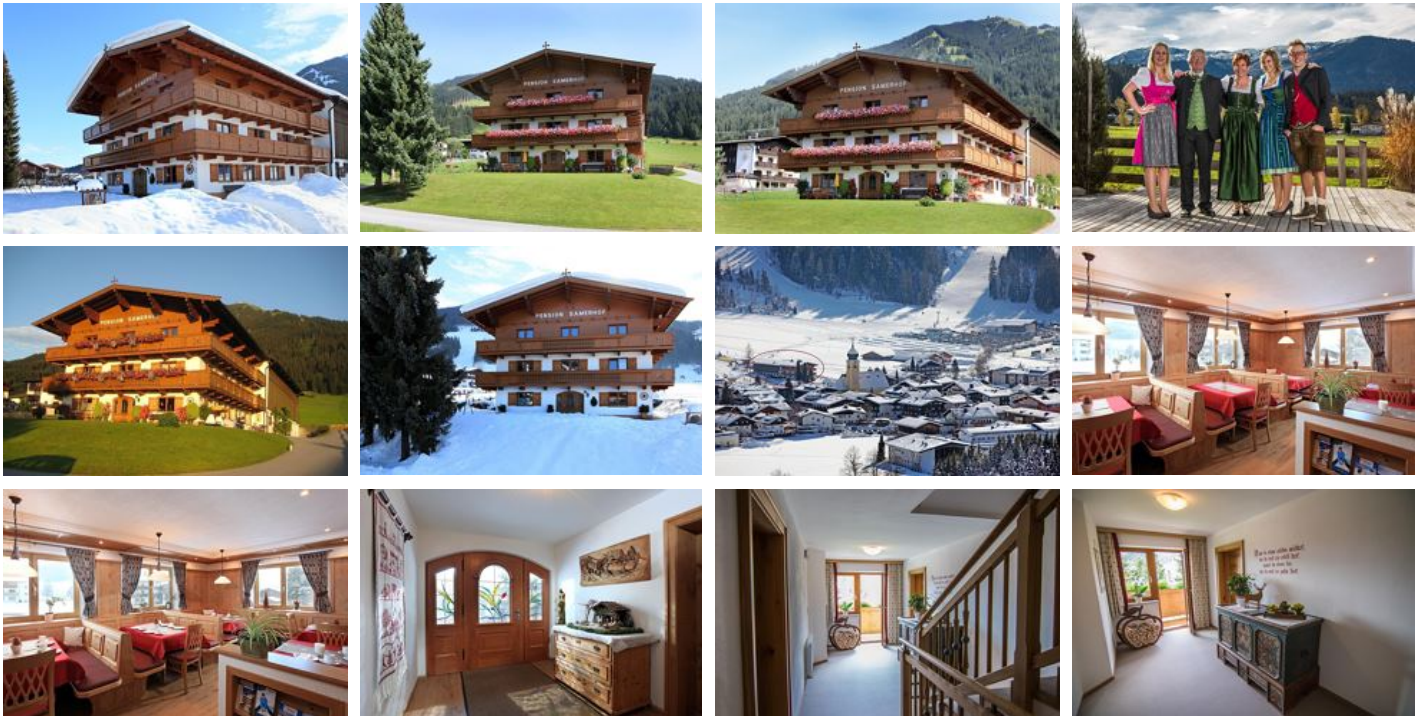

## Pension Samerhof \*\*\*

Bauernhof in Westendorf

92 %

52 Bewertungen

Bergliftstraße 5 · A-6363 Westendorf · [info@samerhof-tirol.at](mailto:info@samerhof-tirol.at) · 0043 5334 6462

Weitere Informationen unter <http://www.samerhof-tirol.at>

## Pension Samerhof \*\*\*

### Bauernhof in Westendorf

Urlaub bei uns am Samerhof - das bedeutet, nah dran zu sein am Leben auf dem Land & weit weg vom hektischen Alltag. Erholung pur! Genießen Sie die herrliche zentrale Lage unseres BIO Bauernhofes. Es erwartet Sie ein unvergesslicher Urlaub in Westendorf inmitten der Kitzbüheler Alpen. Wundervolle Blicke auf die umliegende Tiroler Bergwelt, sowie Ruhe, Erholung & Aktivitäten sind garantiert. Sie können alle Aktivitäten wie wandern, radfahren direkt vom Haus beginnen. Wir liegen ruhig & zentral, direkt an der Skiübungswiese und Gondelbahn mit einstieg in die SkiWelt Wilder Kaiser Brixental und Verbindung in das Skigebiet Kitzbühel/Kirchberg. Gratis WLAN im gesamten Haus!

Wiesenlage · Direkt an der Skipiste · Direkt am Radweg · Ruhige Lage · Zentrale Lage · Direkt an der Loipe