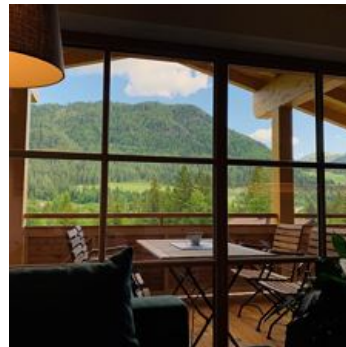

# Haus Sonne

## Ferienwohnung / Appartement in Erpfendorf

Unser Haus Sonne ist der ideale und zentrale Ausgangspunkt für traumhafte Touren ins Kaisergebirge, Kitzbüheler Horn oder auf die Steinplatte, durch die wildromantische Gießbachklamm, in die naturerhaltene Haslerschlucht sowie ins mondäne Kitzbühel mit der atemberaubenden, legendären Streif auf dem Hahnenkamm. Unsere 3 Zimmer sind komfortabel und gemütlich im Tiroler Stil eingerichtet; mit Duschen, WCs, Satellitenfernsehen und freiem Internetzugang ausgestattet. Von Ihrem Sonnenbalkon aus genießen Sie das Panorama auf die imposanten Kitzbüheler Alpen und den majestätischen Wilden Kaiser. Unser Aufenthaltsraum mit anschließender Gästeküche verlockt zum gemütlichen Beisammensein und Verweilen!

Unsere neue Ferienwohnung mit 2 Schlafzimmern, im exklusiven Stil mit Zirbenholz eingerichtet, ist Garant für einen Wohlfühlurlaub.

Am Morgen verwöhnen wir Sie mit einem reichhaltigen, abwechslungsreichen Frühstück, damit Sie Ihren Urlaubstag in Erpfendorf entspannt und gestärkt beginnen können.