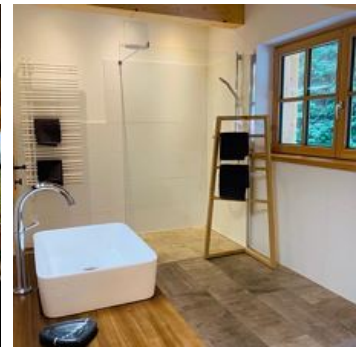

Unsere neue Ferienwohnung mit 2 Schlafzimmern, im exklusiven Stil mit Zirbenholz eingerichtet, ist Garant für einen Wohlfühlurlaub.

Am Morgen verwöhnen wir Sie mit einem reichhaltigen, abwechslungsreichen Frühstück, damit Sie Ihren Urlaubstag in Erpfendorf entspannt und gestärkt beginnen können.

#### Appartement/Fewo, Dusche, WC, 2 Schlafräume

Im 2. Stock unseres Hauses befindet sich das neue Appartement im exklusiven Zirbenstil, es verfügt über 2 Schlafzimmer mit Doppelbett, einem großzügigen Badezimmer und einer Wohnküche mit gemütlicher ...