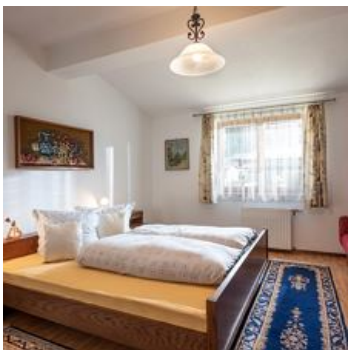

Ferienhaus Holzkecht

Ferienhaus in Kirchdorf in Tirol

Das Ferienhaus Holzkecht befindet sich im Ortsteil Litzfelden, in absolut ruhiger Lage, am Fuße des Wilden-Kaiser-Massivs mit Blick auf das Kitzbüheler Horn. Es bietet Individualisten, Erholungssuchenden und Familien mit Kindern ideale Urlaubsbedingungen. Umrahmt von einem herrlichen Gebirgs Panorama ist das Ferienhaus sowohl im Sommer als auch im Winter ein idealer Ausgangspunkt für Unternehmungen aller Art. Wanderwege, Radwege und Langlaufloipen führen direkt am Ferienhaus vorbei. Innerhalb weniger Autominuten sind alle großen Skigebiete in der Ferienregion Kitzbüheler Alpen erreichbar.