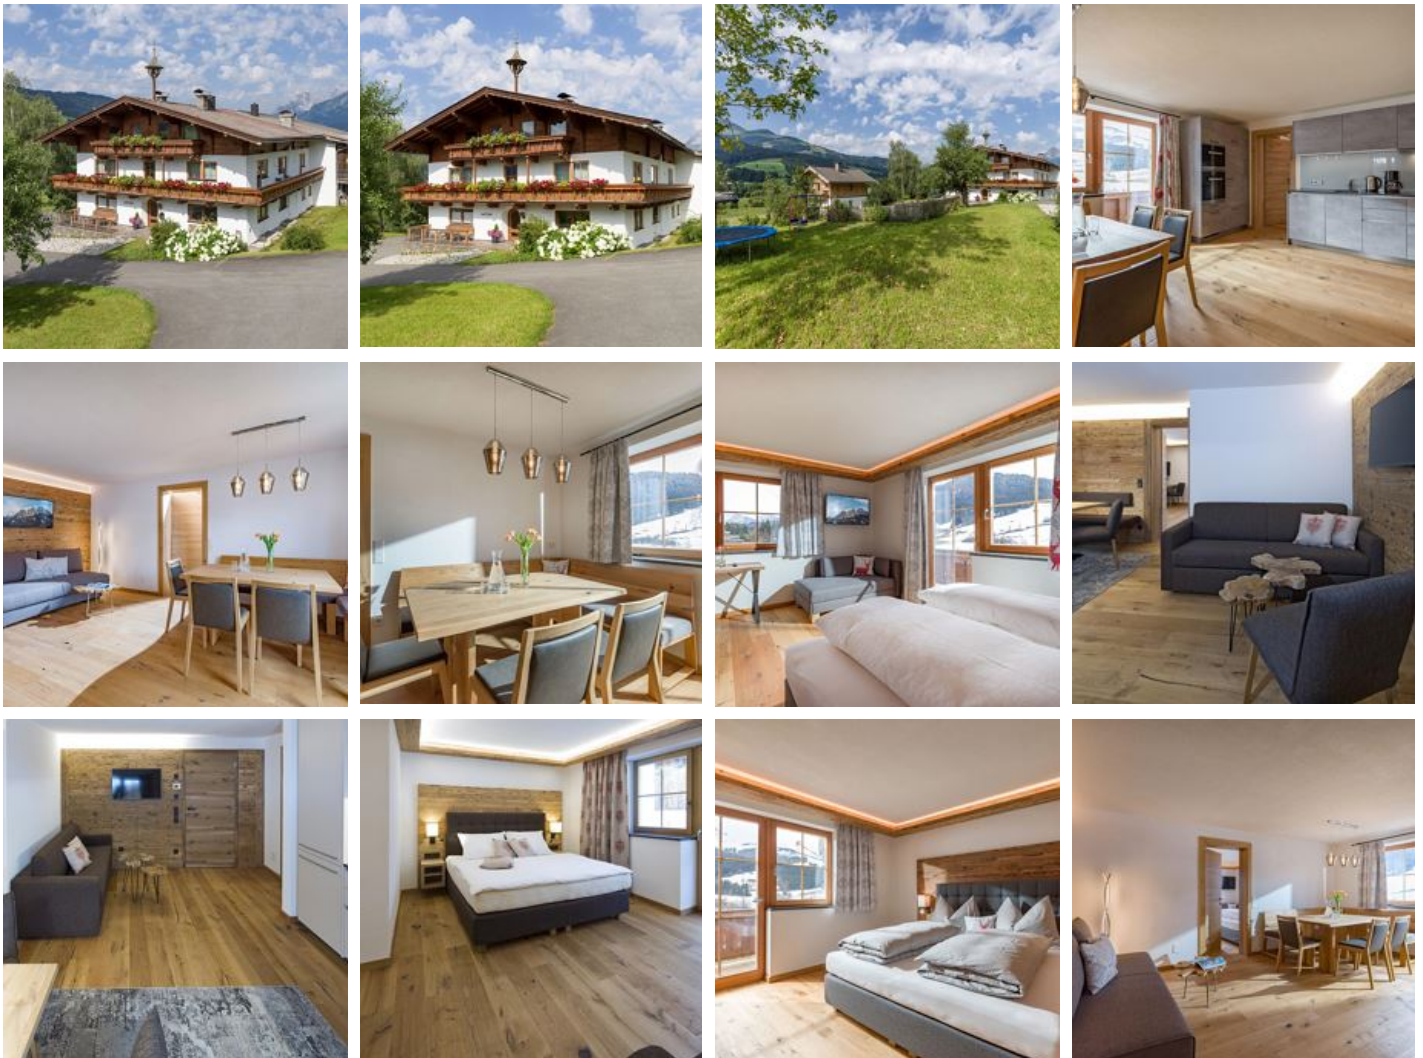

Unser Hof liegt ca. 5 km ausserhalb von St. Johann in Tirol. Ruhig und sonnig, umgeben von Wiesen & Wäldern. Der Skilift "Eichenhof" ist ca. 2km entfernt. Die Langlaufloipe ist im Winter fußläufig von der Wohnung aus erreichbar. Ein Skiraum mit beheizbarem Schuhtrockner steht Ihnen in unserer Anlage selbstverständlich auch zur Verfügung. Auch ist der Blattlhof im Sommer der ideale Ausgangspunkt für verschiedene Wanderungen, Spaziergänge und Radtouren. Ein Kinderspielplatz ist ebenfalls vorhanden mit Schaukelanlage und Spielhäuschen. Je nach Saison steht auch ein Trampolin zur Verfügung.

Waldnähe · Wiesenlage · Alleinlage · Direkt am Radweg · Ruhige Lage

Zimmer und Appartements

Aktuelle Angebote

Top 1, Appartement

Exquisites Ferienappartement am Biobauernhof. Sie gelangen mittels Lift oder Treppe in Ihre Ferienwohnung, völlig barrierefrei. Die Wohnung verfügt über einen großen Balkon mit schönem Bergblick. Uns...

[ZUM ANGEBOT](#)

Blattl Suite

1-3 Personen · 1 Schlafzimmer

Die "Blattl Suite" bietet Ihnen ein geräumiges Doppelzimmer mit kleiner Küche und einer Sitzecke, Dusche/WC und einem großen Balkon. Gerne kann auch nebenan das Einzelzimmer mit angemietet werden, bes...