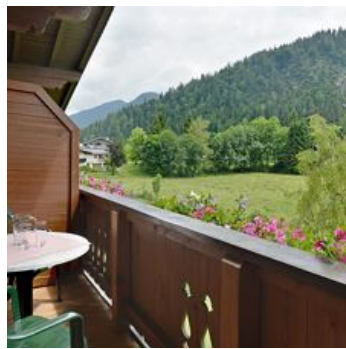

Appartementhaus Hüttenberger

Ferienwohnung / Appartement in Erpfendorf

Ob Aktiv-Urlaub oder Erholungsurlaub...Eine traumhafte Lage um schöne Ferientage zu verbringen, direkt im Ortszentrum von Erpfendorf und dennoch ruhig gelegen. Umgeben von den Kitzbüheler Alpen und dem Wilden Kaiser Gebirge. Unser Appartementhaus Hüttenberger in Erpfendorf liegt ideal, inmitten herrlicher Ausflugs- und Wandergebiete. Kitzbühel ist nur 15 km von Erpfendorf entfernt.

Zentrale Lage · Direkt an der Loipe · Waldnähe · Ruhige Lage · Direkt am Radweg · Wiesenlage · Grandewasser im Haus

Zimmer und Appartements

Aktuelle Angebote

Appartement Typ I - 1 Schlafraum/Bad, WC

Die Ferienwohnung (ca. 45 m²) ist ausgestattet mit einem Schlafzimmer, einem Wohnschlafraum mit ausziehbarer Couch und Sitzecke, Kochnische, Bad/WC, Balkon oder Terrasse, Kabel-TV, Zimmerradio, Telefo...