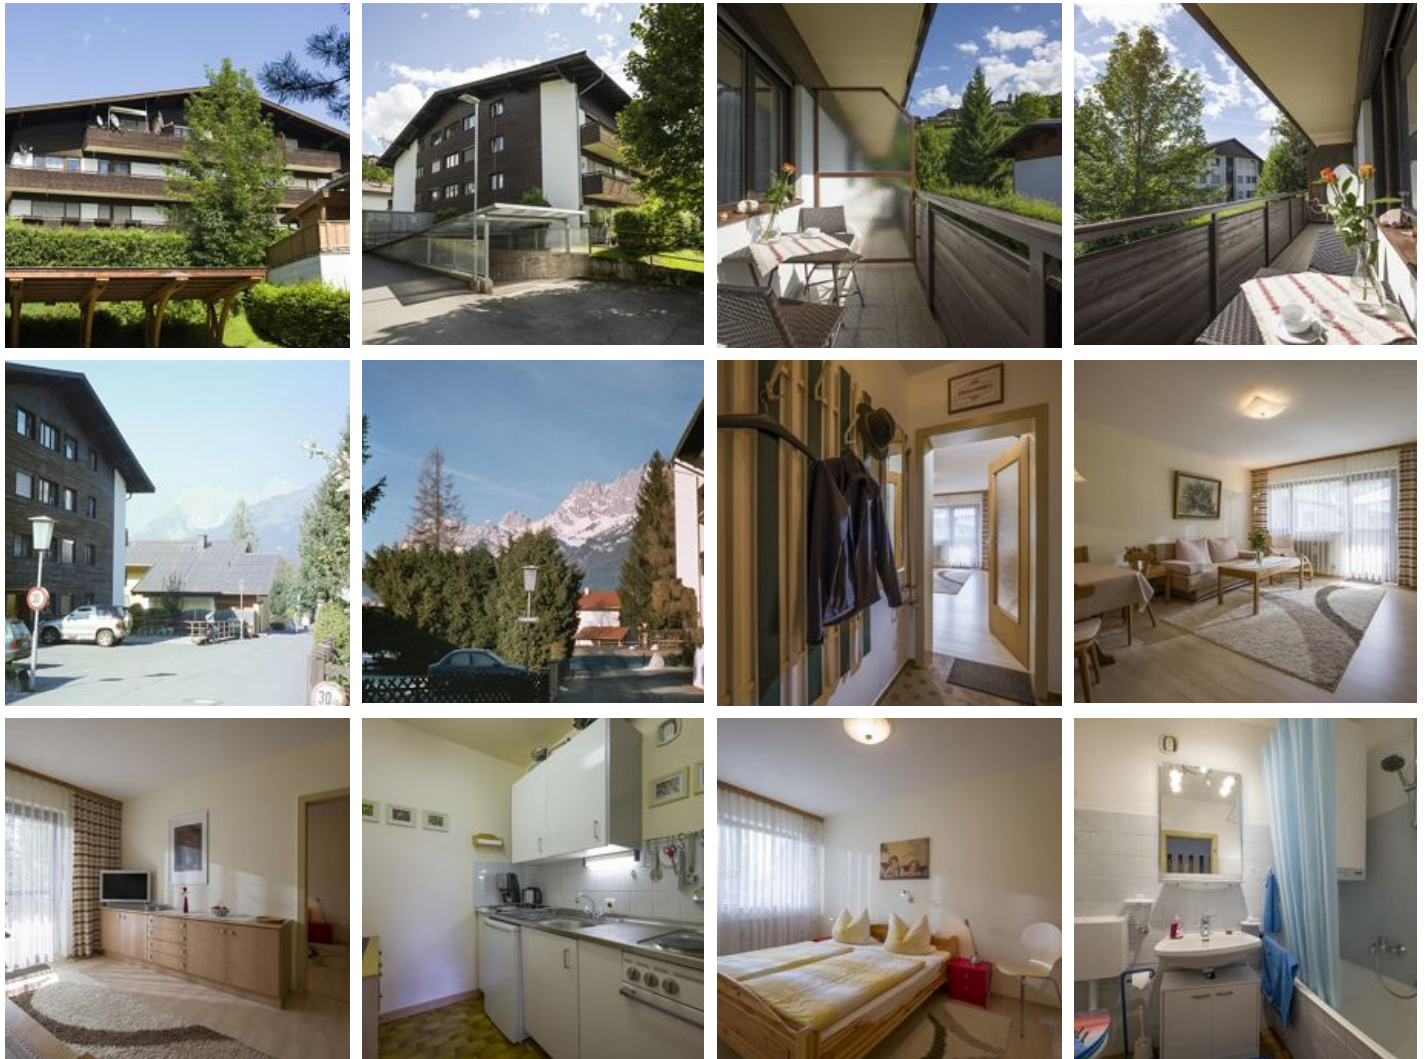

App. Schwarz-Biedermann

Ferienwohnung / Appartement in St. Johann in Tirol

Den Wilden Kaiser in Reichweite und mit Blick auf's Kitzbüheler Horn befinden Sie sich mitten im Ski- und Wandergebiet St. Johann in Nähe der Bergbahn. Es bieten sich Ihnen alle Möglichkeiten aktiv zu sein: Skifahren, Mountainbiken, Wandern auf Wegen mit unterschiedlichen Schwierigkeitsgraden, Klettersteige begehen oder sich im Hornpark im Hochseilgarten auszutoben. Zum relaxen lädt u.a. der Schwarzsee ein und am Pillersee lässt sich gut Tretbootfahren und angeln. Alle Einkäufe sind zu Fuß machbar und von der Brauereigaststätte Huber bis zum Gasthaus Dampfpl gibt es für jeden Geschmack etwas zum Essen und Trinken. Ein Ausflug nach Kufstein zur Feste mit herrlichem Blick auf den Inn und zur Glasbläserei Riedel oder nach Innsbruck zum Golden Dachl und der Skischanze runden das Urlaubserlebnis ab.

Ruhige Lage · Direkt an d. Ski-/ Wander-/ Bushaltestelle · Zentrale Lage

Zimmer und Appartements

Aktuelle Angebote

Apartment/1 Schlafraum/Bad, WC

Das Apartment besteht aus 2 Zimmern (1 Schlafzimmer mit Doppelbett, 1 Wohnraum mit Doppelschlafcouch und Essecke), komplett eingerichteter Küche, Bad mit WC, Farbfernseher mit SAT-Empfang, Süd...