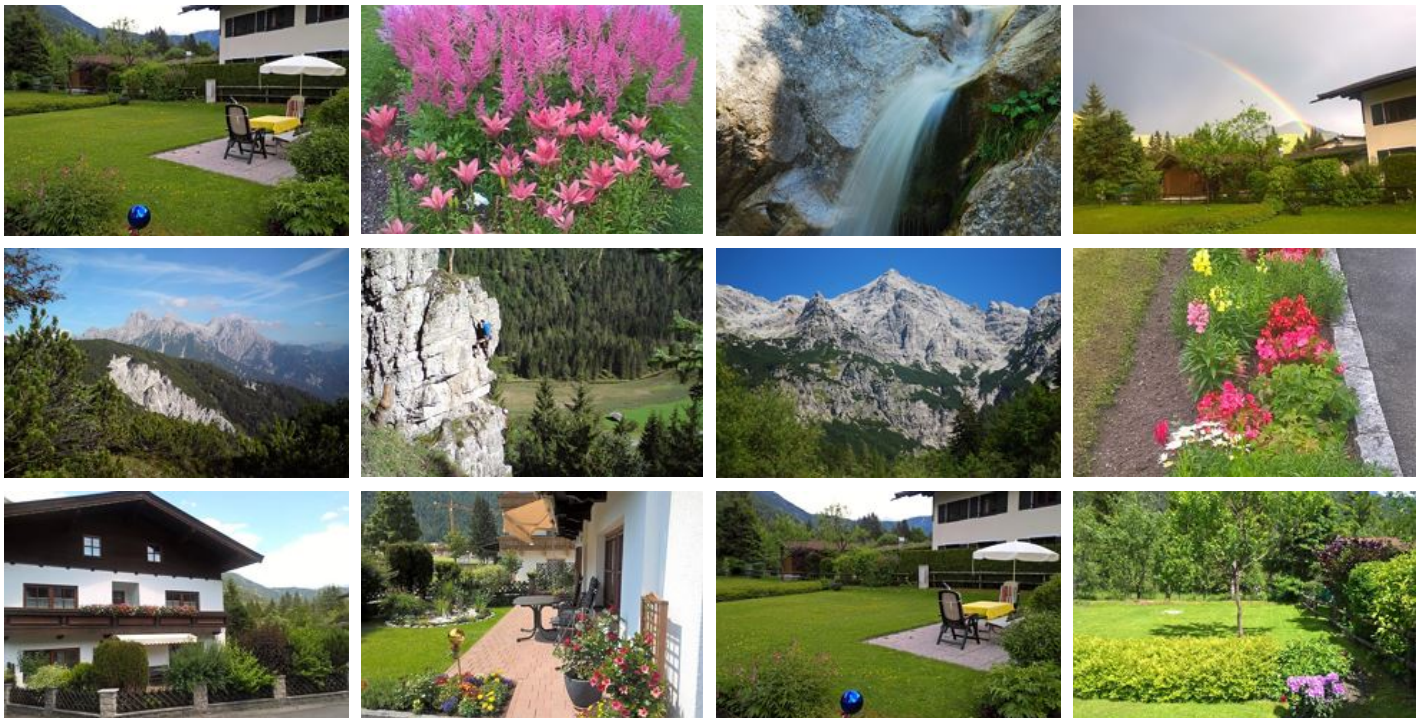

Ferienwohnung Pichler Inge

Ferienwohnung / Appartement in St. Ulrich am Pillersee

Unser Haus befindet sich im Ortszentrum. Bus, Bank, Spar-Geschäft, Arzt sowie Restaurants sind in wenigen Minuten erreichbar. Hallenbad mit Sauna, Loipeneinstieg sowie Wanderwege zum See sind in unmittelbarer Nähe.