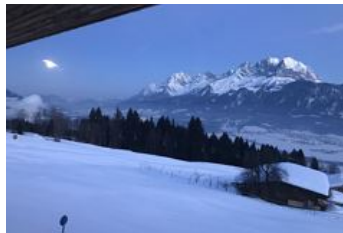

Die HOCHFELDALM liegt zentral am Kitzbüheler Horn, im SKI und Wandergebiet St. Johann in Tirol.

Im Winter sind wir direkt auf der Skipiste. Die Liftstation und der Einstieg für die Winterrodelbahn sind nur 100m entfernt.

Im Sommer befinden wir uns mitten im Wanderparadies "Kitzbüheler Horn", und sind mit dem Auto direkt erreichbar.

Ein Muß für Skiläufer und Wanderer!

Unsere Sonnenterrasse mit grandiosem Blick auf dem Wilden Kaiser lädt zu einer Pause ein....

Die Zimmer befinden sich direkt unter dem Gasthof und sind einfach und komfortabel ausgestattet.

Firmen und Familien Feste sind herzlichst willkommen!

Berglage · Direkt an der Skipiste · Ruhige Lage · Am Wanderweg · Waldnähe · Infrarotkabine