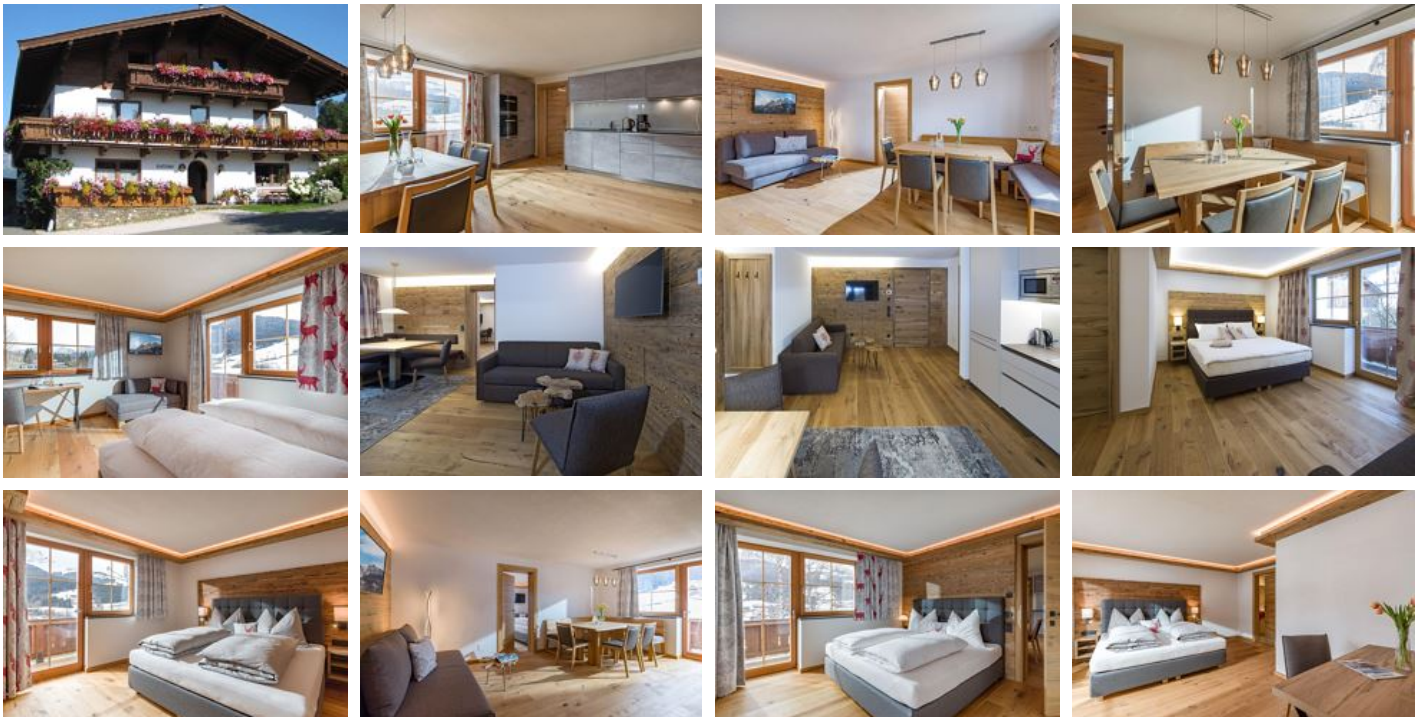

## Bauernhof in St. Johann in Tirol

Unser Hof liegt ca. 5 km ausserhalb von St. Johann in Tirol. Ruhig und sonnig, umgeben von Wiesen & Wäldern. Der Skilift "Eichenhof" ist ca. 2km entfernt. Die Langlaufloipe ist im Winter fußläufig von der Wohnung aus erreichbar. Ein Skiraum mit beheizbarem Schuhtrockner steht Ihnen in unserer Anlage selbstverständlich auch zur Verfügung. Auch ist der Blattlhof im Sommer der ideale Ausgangspunkt für verschiedene Wanderungen, Spaziergänge und Radtouren. Ein Kinderspielplatz ist ebenfalls vorhanden mit Schaukelanlage und Spielhäuschen. Je nach Saison steht auch ein Trampolin zur Verfügung.