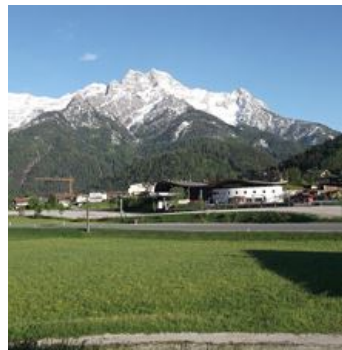

Rettenmooshof

Bauernhof in Waidring

Rettenmoosweg 2 · A-6384 Waidring · info@bauernhof-waidring.com · 0043 5353 5436
Weitere Informationen unter <http://www.bauernhof-waidring.com/>

Tourismusverband PillerseeTal
Dorfplatz 1
6391 Fieberbrunn
AUSTRIA

Rettenmooshof

Bauernhof in Waidring

Der Rettenmooshof liegt sehr zentral und ist trotzdem am Orstende im Grünen. Die Gondelbahn ist zu Fuß in 5 Minuten erreichbar, was besonders im Winter von Vorteil ist, weil man kein Auto benötigt. Unser Hof ist ein typischer Tiroler Bauernhof, wo man noch mit der Natur im Einklang lebt. Unser Haus ist im Landhausstil liebevoll eingerichtet. In unserem neu renoviertem Frühstücksraum, bei uns auch "die gute Stube" genannt, verwöhnen wir Sie unter anderem mit hofeigenen Produkten. Da wir unseren Hof schon seit Jahrzehnten in biologischer Weise bewirtschaften ist er ein ZERTIFIZIERTER Bio-Bauernhof. Wir freuen uns auf Ihren Besuch beim Rettenmooshof!