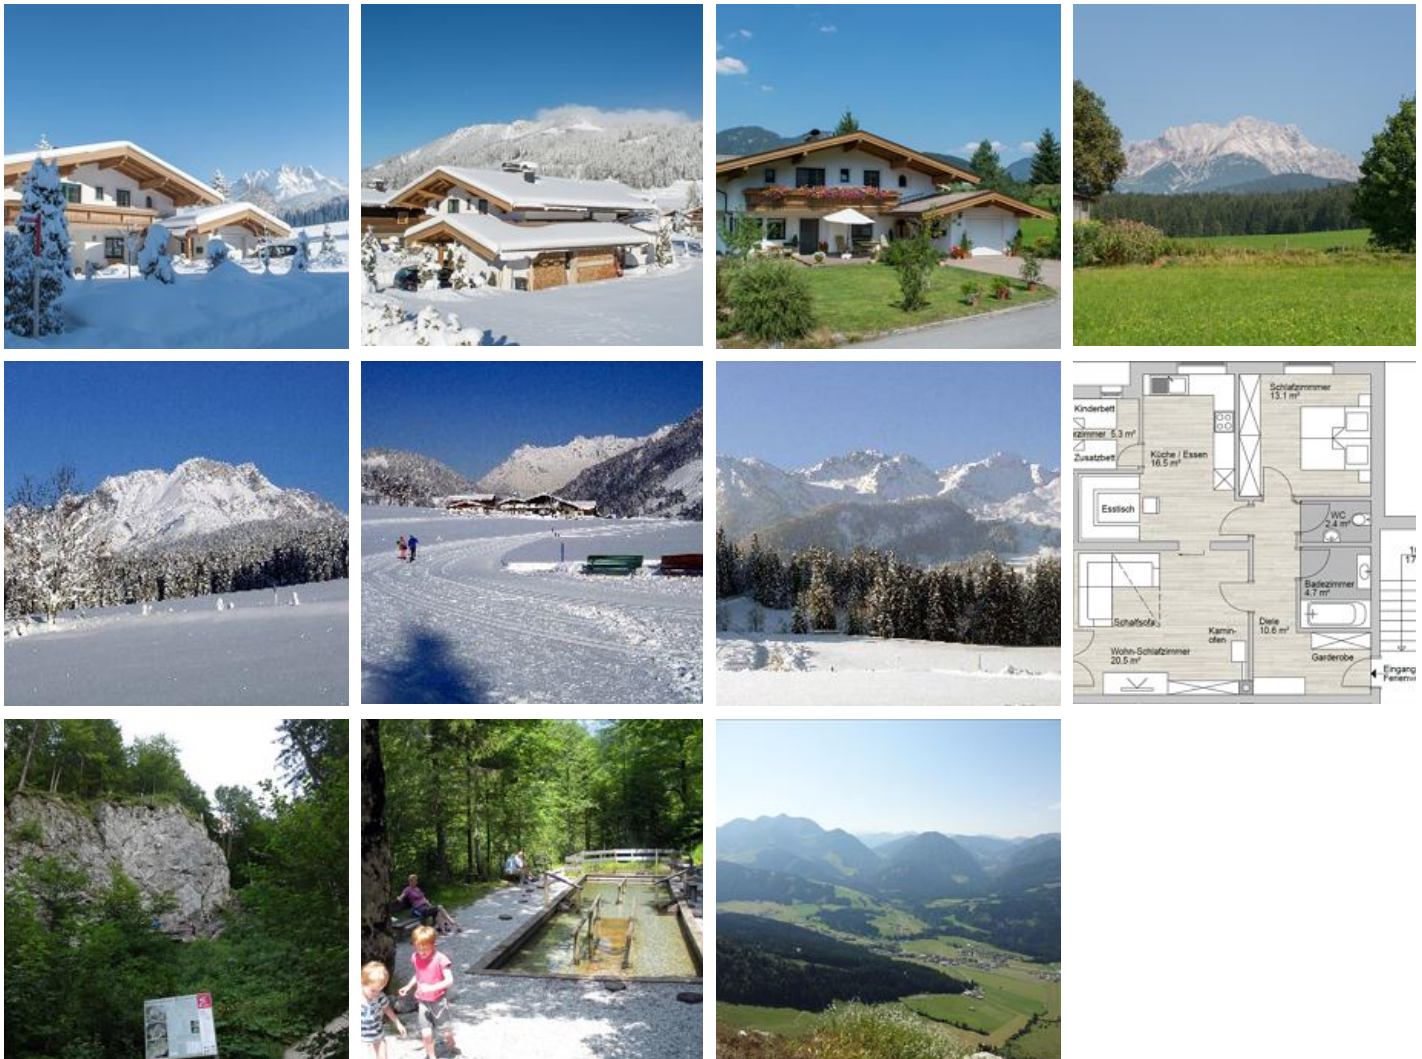

Ferienwohnung Remmelhofer Maria

Ferienwohnung / Appartement in Hochfilzen

Neues Einfamilienhaus in ruhiger, sonniger und idyllischer Lage mit schöner Bergaussicht nach allen Seiten. Liegewiese und Spielmöglichkeiten für Kinder (z. B. Trampolin, Schaukel und verschiedene Fahrzeuge). Direkt an der Langlaufloipe und Nähe Skibushaltestelle gelegen. Idealer Ausgangspunkt für Wanderungen und Radtouren.