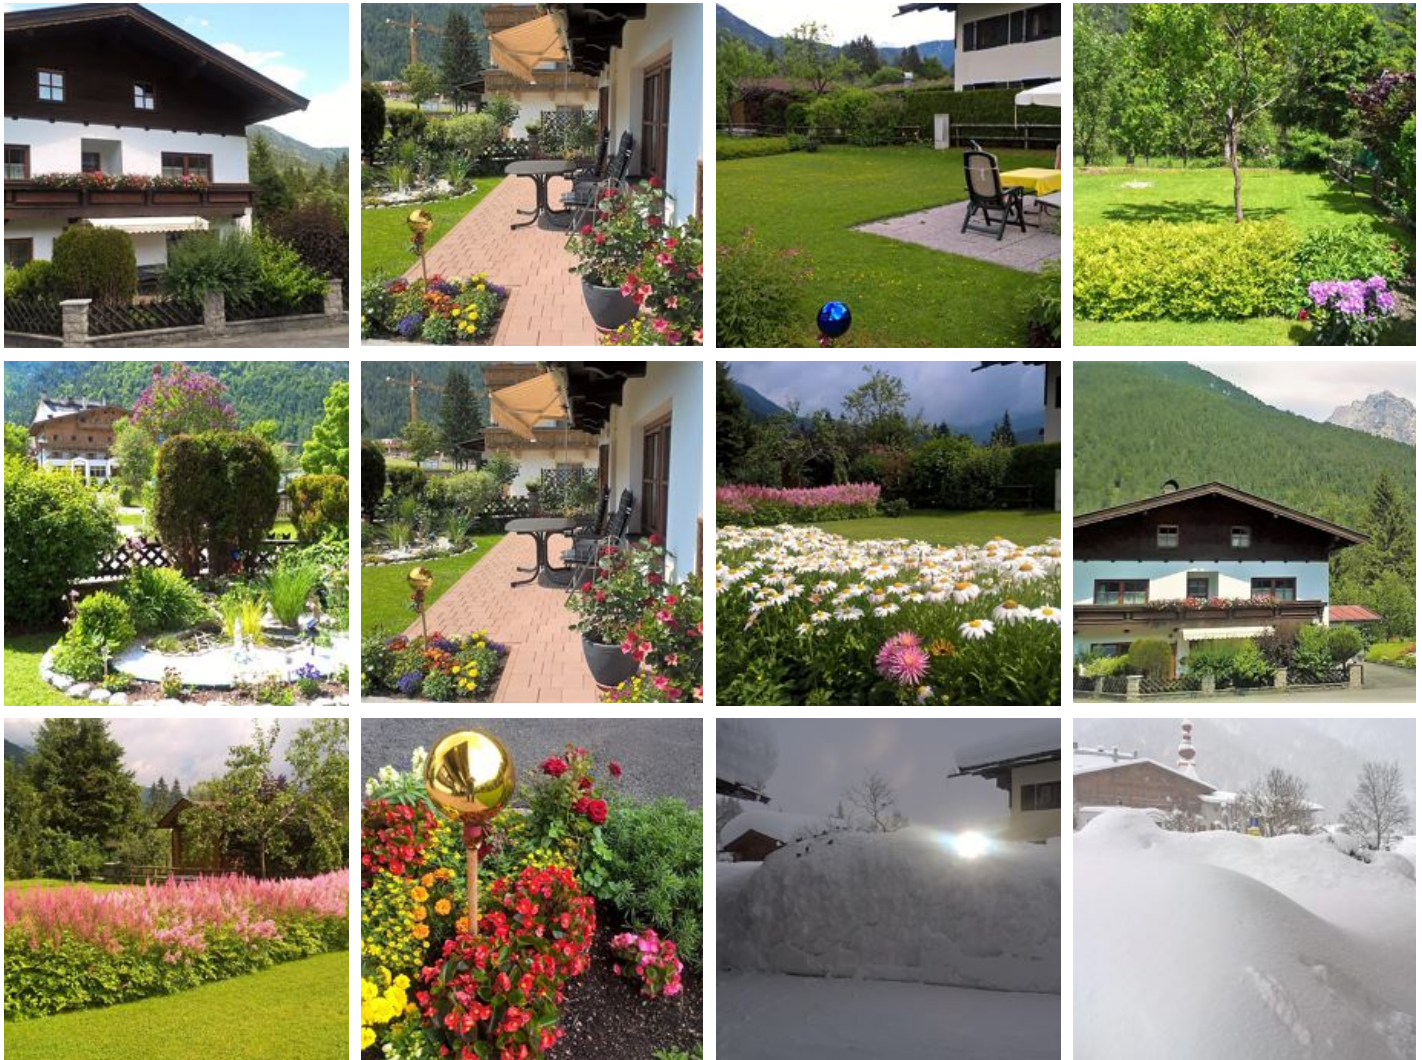

## Ferienwohnung / Appartement in St. Ulrich am Pillersee

Unser Haus befindet sich im Ortszentrum. Bus, Bank, Spar-Geschäft, Arzt sowie Restaurants sind in wenigen Minuten erreichbar. Hallenbad mit Sauna, Loipeneinstieg sowie Wanderwege zum See sind in unmittelbarer Nähe.