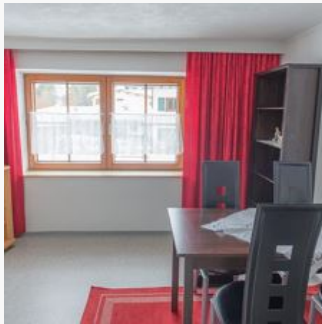

### Ferienwohnung Inge

Die Wohnung befindet sich im 1. Stock und ist ausgestattet mit 2 Schlafzimmer, 1 Wohnzimmer mit Schlafgelegenheit, Küche, Bad und WC sowie Balkon.

ab  
**€ 60,00**

pro Appartement am 23.04.2021