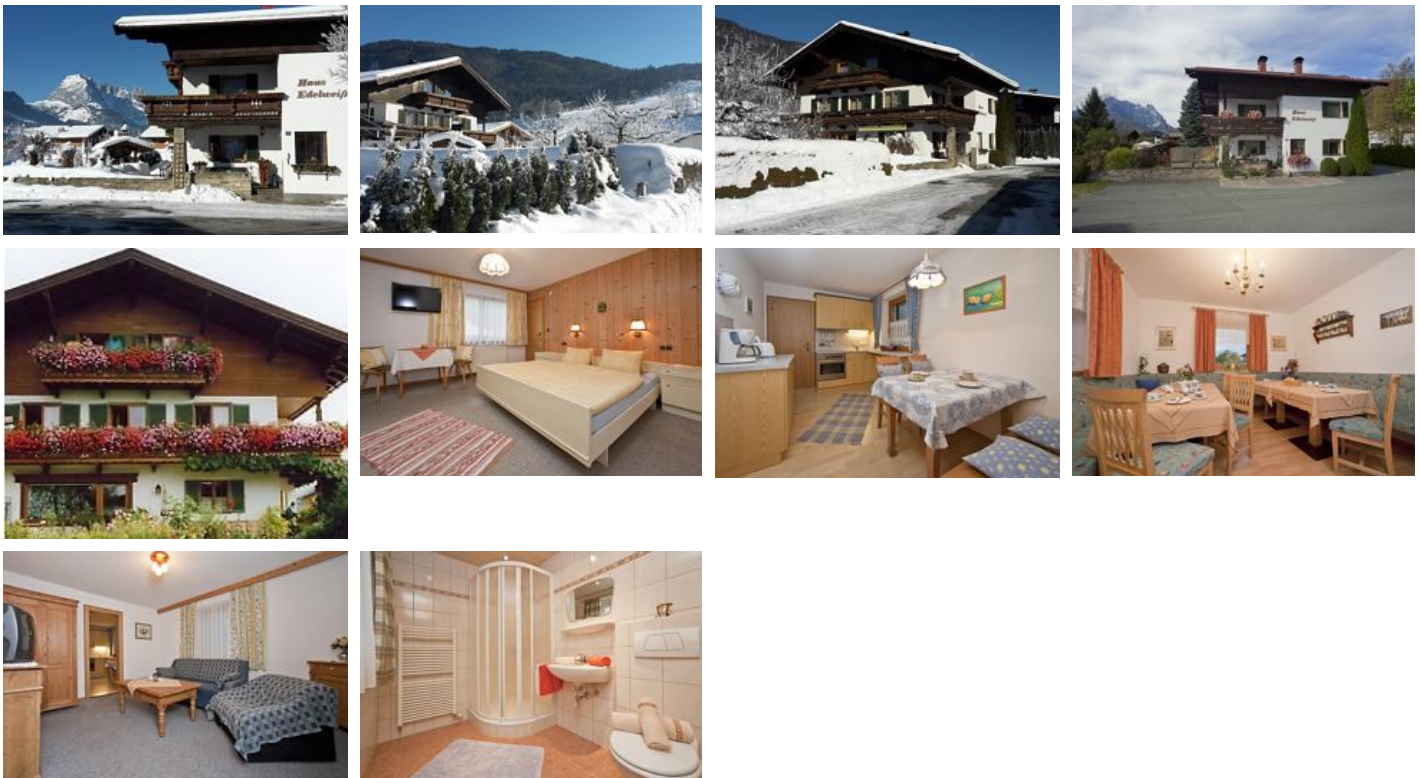

Haus Edelweiß

Ferienwohnung / Appartement in Kirchdorf in Tirol

Das Haus Edelweiß liegt inmitten der Kaisergemeinde Kirchdorf. Die Region bietet unzählige Möglichkeiten für Jung und Alt! Alpine Bergtouren, Wanderungen oder Spaziergänge im Sommer sind beliebte Urlaubsaktivitäten - Skispass im Winter ist durch die schneesichere Lage garantiert! Gemütliche Zimmer sorgen für Erholung pur!

Direkt an der Loipe · Direkt an d. Ski-/Wander-/Bushaltestelle · Direkt am Radweg · Ruhige Lage

Zimmer und Appartements

Aktuelle Angebote

Doppelzimmer Kaiserblick, Hornblick

Gemütliches Doppelzimmer mit herrlichem Ausblick auf den Wilden Kaiser oder das Kitzbüheler Horn. Dusche/WC, Sat TV

ab
€ 27,00

pro Person am 14.12.2018

ZUM ANGEBOT

1-3 Personen · 1 Schlafzimmer · 20 m²

Dreibettzimmer mit fl. Wasser

Etagendusche/WC am Flur ausserdem haben alle Zimmer Kabel TV und Balkon in Südlage.

ab
€ 25,00

pro Person am 14.12.2018

ZUM ANGEBOT

1-3 Personen · 1 Schlafzimmer · 22 m²

Apartment/1 Schlafrum/Dusche, WC

Apartment für 4 Personen, 1 Doppelzimmer und 1 Wohnschlafraum; 2 Duschen und 2 WC, Sat TV voll ausgestattete Küche mit Ceranfeld mit 4 Kochfeldern, Backrohr, Wasserkocher, Kaffemaschine, Toaster