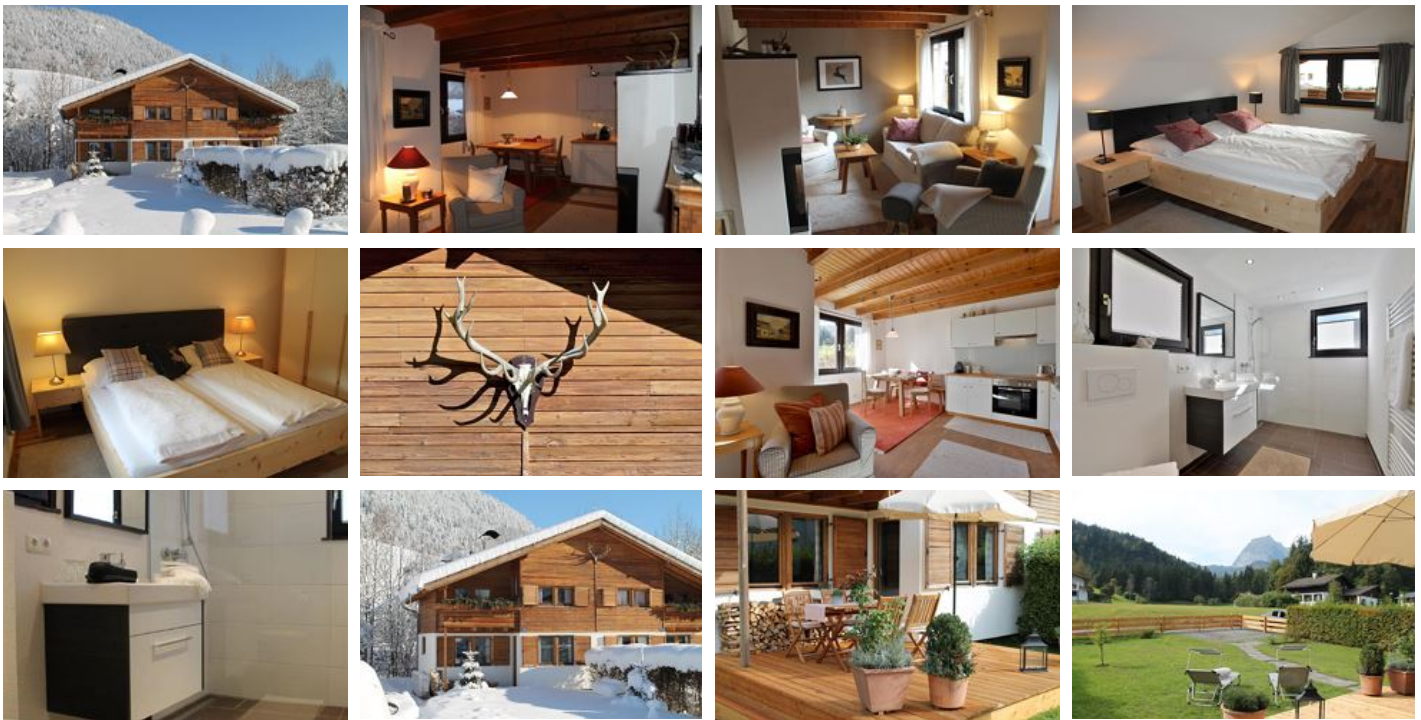

Chalet am wilden Kaiser

Ferienwohnung / Appartement in Kirchdorf in Tirol

95 %
68 Bewertungen

Vorderjägerweg 11 · A-6382 Kirchdorf in Tirol · apartment-senn@gmx.at · 0043 699 12331594
Weitere Informationen unter <http://www.apartment-senn.at>

Chalet am wilden Kaiser

Ferienwohnung / Appartement in Kirchdorf in Tirol

Unser gemütlich und liebevoll eingerichtetes Ferienhaus mit 2 identisch ausgestatteten Ferienwohnungen in sonniger und ruhiger Lage mit Blick auf den Wilden Kaiser befindet sich im Ortsteil Gasteig von Kirchdorf. Die Lage direkt in den Kitzbüheler Alpen bietet sowohl für Sommer-, wie auch für den Winter zahlreiche Sport, Freizeit und Erholungsmöglichkeiten.

Direkt an der Loipe · Direkt an d. Ski-/Wander-/Bushaltestelle · Waldnähe · Am Wanderweg · Direkt am Radweg

Zimmer und Appartements

Aktuelle Angebote

Appartement für 2-4 Personen

Die renovierte Ferienwohnung auf zwei Etagen verfügt über zwei Schlafzimmer, Dusche mit WC und Fußbodenheizung, einen Wohnraum mit verglastem Holzofen sowie Balkon, Terrasse und Garten mit Möbel und G...

2-4 Personen · 2 Schlafzimmer · 70 m²

ab
€ 80,00

pro Appartement am 14.12.2018

ZUM ANGEBOT

Konditionen

Inklusive: Bettwäsche und Handtücher

Exclusive: Kurtaxe

Chalet am wilden Kaiser