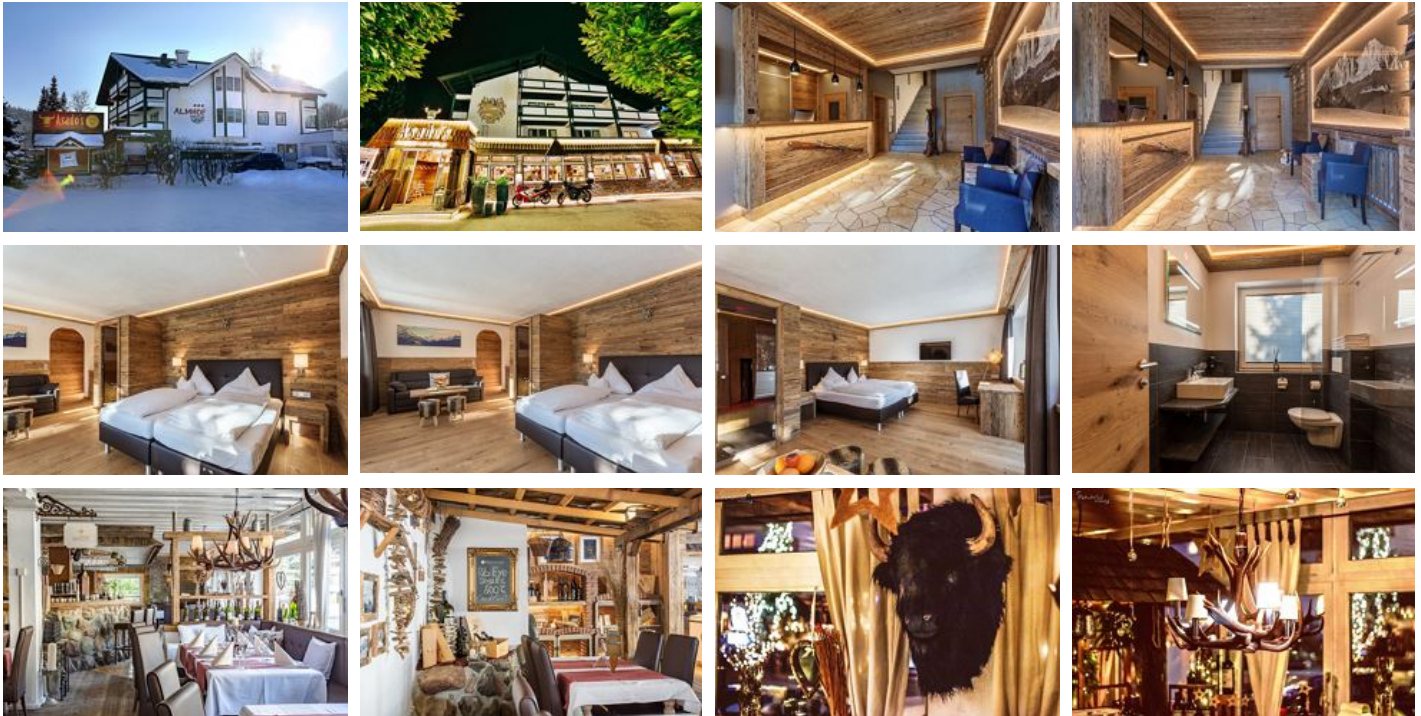

Ortsrand · Zentrale Lage · Direkt an d. Ski-/Wander-/Bushaltestelle · Am Wanderweg · Ruhige Lage · Waldnähe · Direkt am Radweg · Direkt an der Skipiste