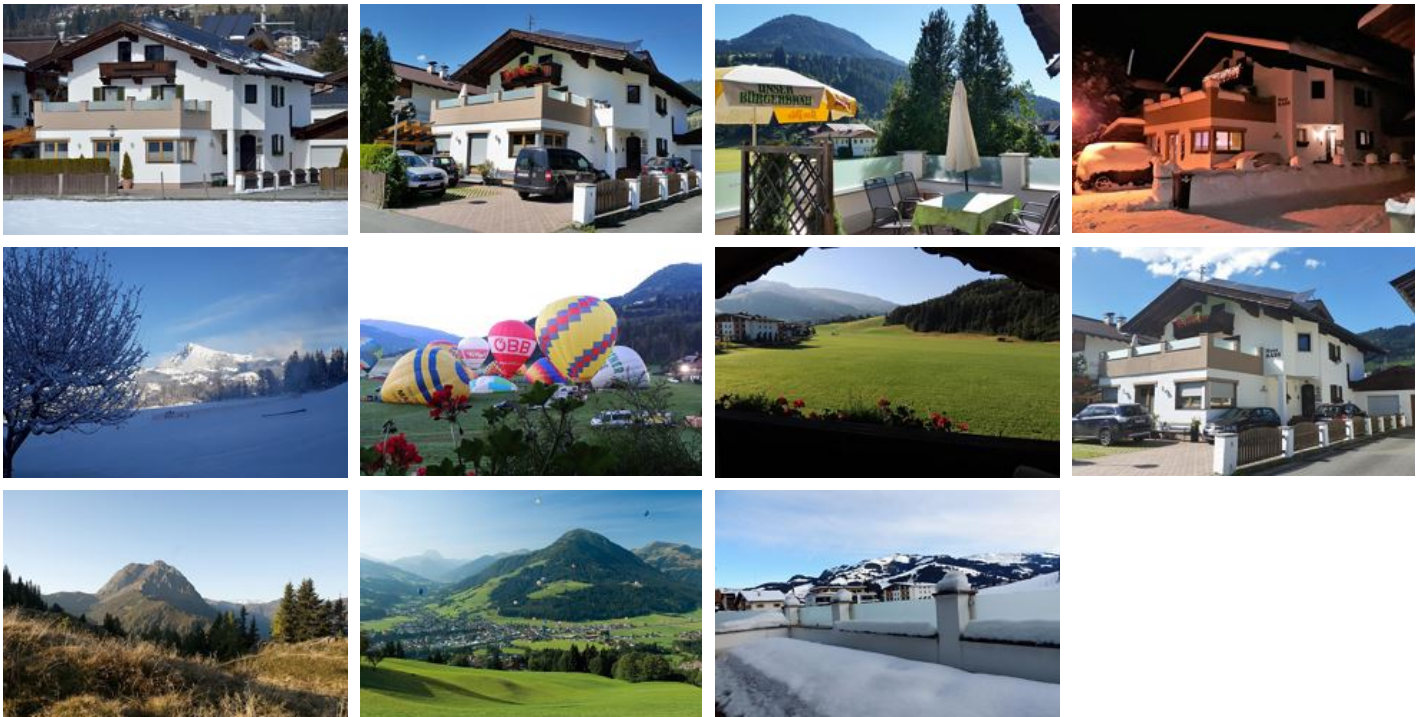

Haus Rass

Ferienwohnung / Appartement in Kirchberg in Tirol

Stöckfeld 18 · A-6365 Kirchberg in Tirol · info@haus-rass.at · **0043 5357 2701**

Weitere Informationen unter <http://www.haus-rass.at>

Haus Rass

Ferienwohnung / Appartement in Kirchberg in Tirol

Willkommen in unserem Appartementhaus!

Wir können Ihnen Ferienwohnungen inmitten eines der größten Skigebiete Österreichs in Kirchberg, dem Nachbarort der Skimetropole Kitzbühel, anbieten. Auch im Sommer ist unser Haus Ausgangspunkt für wunderbare Ferientage.

Das Zentrum von Kirchberg in Tirol, mit seinen Lokalen für jeden Geschmack, und auch die Haltestellen der öffentlichen Verkehrsmittel sowie Geschäfte liegen nur wenige Gehminuten entfernt.

Waldnähe · Wiesenlage · Zentrale Lage · Direkt an der Loipe · Direkt am Radweg