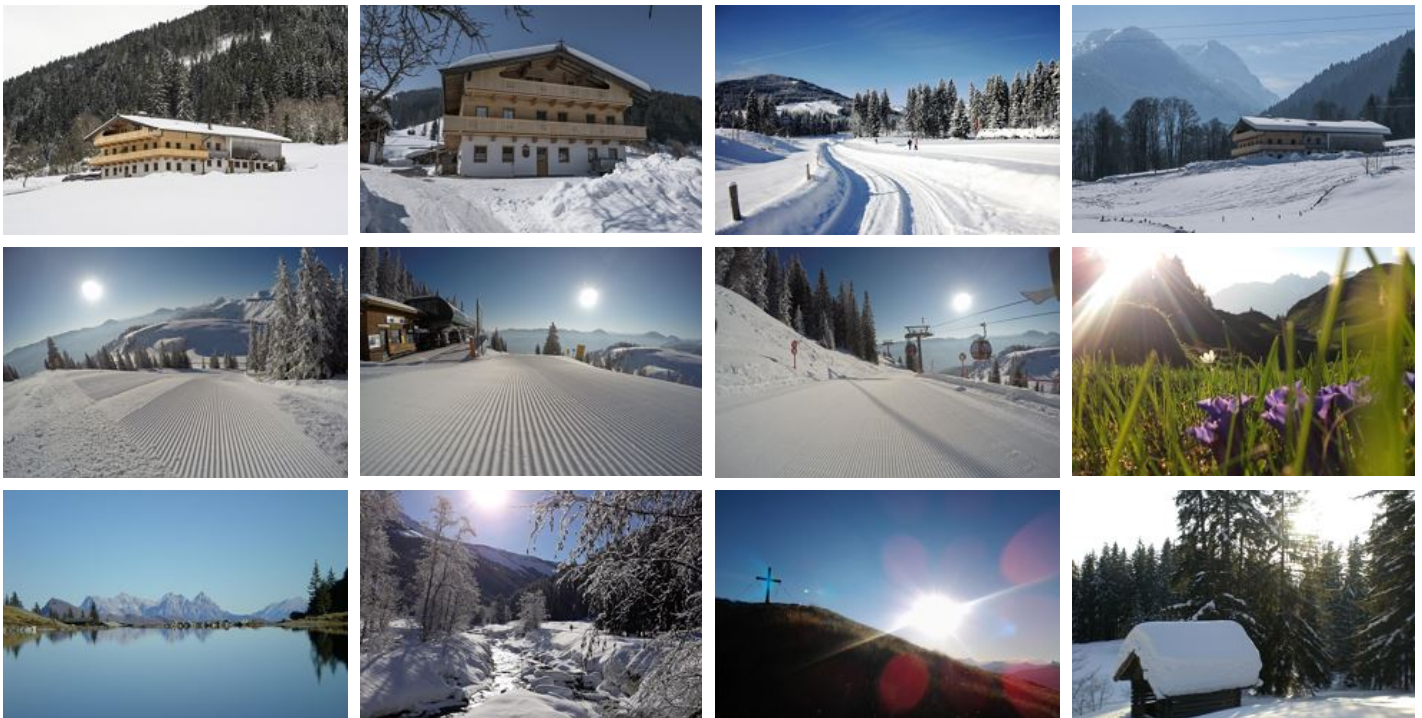

# Mauerhof

## Bauernhof in Kirchberg in Tirol

Unser Bauernhof wurde 2017 komplett renoviert und befindet sich 6 km außerhalb von Kirchberg (bei Aschau).

Im Sommer bietet diese Lage den idealen Ausgangspunkt für ausgedehnte Rad- und Wandertouren. Ein großer Abenteuerspielplatz, sowie eine Kneippanlage sind nur ca. 5 Autominuten von unserer Ferienwohnung entfernt.

Im Winter befindet sich die KiWest Bergbahn ca. 2 Fahrminuten vom Haus entfernt. Eine Bushaltestelle befindet sich in unmittelbarer Nähe des Apartments (2 Gehminuten). Von hier aus werden Sie direkt zur Pengelsteinbahn I gefahren, die Sie ins Herz des Skigebietes der Kitzbüheler Alpen bringt.

Wiesenlage · Alleinlage · Direkt am Radweg · Direkt an d. Ski-/Wander-/Bushaltestelle · Ruhige Lage · Am Wanderweg · Waldnähe