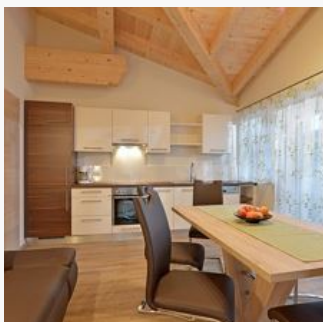

Appartement Alpenrose | Haus Breiten

2-5 Personen · 2 Schlafzimmer

Appartment Alpenrose - im Haus Breiten. Ausgestattet mit 2 getrennten Schlafzimmern, DU/WC, große & exklusiv ausgestattete Wohnküche, Geschirrspüler, SAT-TV, Balkon süd- und ostseitig, zusätzlich groß...

ab
€ 37,50

pro Person am 29.10.2020

ZUM ANGEBOT