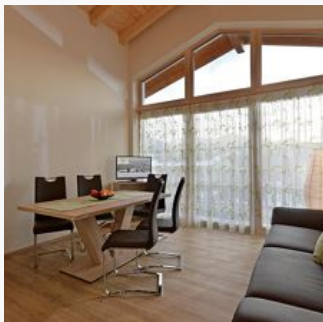

Haus Breiten & Breitenhof

Bauernhof in Angath

Unser Bauernhof ist ein qualitätsgeprüfter 4 Blumen Betrieb in ruhiger und sonniger Lage im Ortszentrum von Angath. Liebevoll renovierte Zimmer mit DU/WC und SAT-TV im ländlichen Stil laden zum wohlfühlen und entspannen ein. Die gut ausgestatteten Ferienwohnungen bestehen aus 2 getrennten Schlafzimmern, großer Wohnküche mit SAT-TV und Balkon sowie DU/WC. Frühstücksbuffet mit hofeigenen Produkten wie frischer Milch, Butter, Marmelade und Joghurt. Am Hof werden Kühe, Kälber, Pferde und Schweine gehalten und unsere Zwerghasen und Kätzchen freuen sich sehr auf Streicheleinheiten. Ein ganz besonderes Urlaubserlebnis für die kleinen Gäste ist natürlich das kostenlose Reiten unter Aufsicht auf der Koppel. Mithilfe im Stall möglich. Große Liegewiese mit Schaukel und Trampolin vorhanden. Im Jahr 2015 wurde unsere "Walli" Siegerin in der Klasse Jungkühe bei der 1. Eurogenetik-Schau in Ried im Innkreis.

1-2 Personen · 1 Schlafzimmer

Alle Zimmer im Breitenhof sind komfortabel eingerichtet und mit DU/WC und Fön ausgestattet. Frühstücksbuffet mit hofeigenen Produkten, gemütliche Stube mit TV. Auf Wunsch auch als Dreibettzimmer für 2...

ab
€ 23,75

pro Person am 29.10.2020

ZUM ANGEBOT

Appartement Bergblume | Haus Breiten

2-5 Personen · 2 Schlafzimmer · 60 m²

Appartment Bergblume - im Haus Breiten. Ausgestattet mit 2 getrennten Schlafzimmern, DU/WC, große & exklusiv ausgestattete Wohnküche, Geschirrspüler, SAT-TV, Balkon süd- und westseitig, zusätzlich gro...