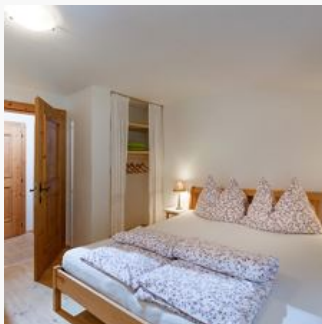

Appartement Vordermühlthal Kurzaufenthalt

Unser Wohnappartement für 1-5 Personen (60 m²) besteht aus einer Küche, Wohn-/Essbereich, 1 Badezimmer (WC/Dusche getrennt), 2 getrennte Schlafzimmer für 1x 2 Personen und 1x 2-3 Personen. Skibushalte...

ab
€ 22,00

pro Person am 22.09.2020

ZUM ANGEBOT

1-5 Personen · 2 Schlafzimmer · 60 m²