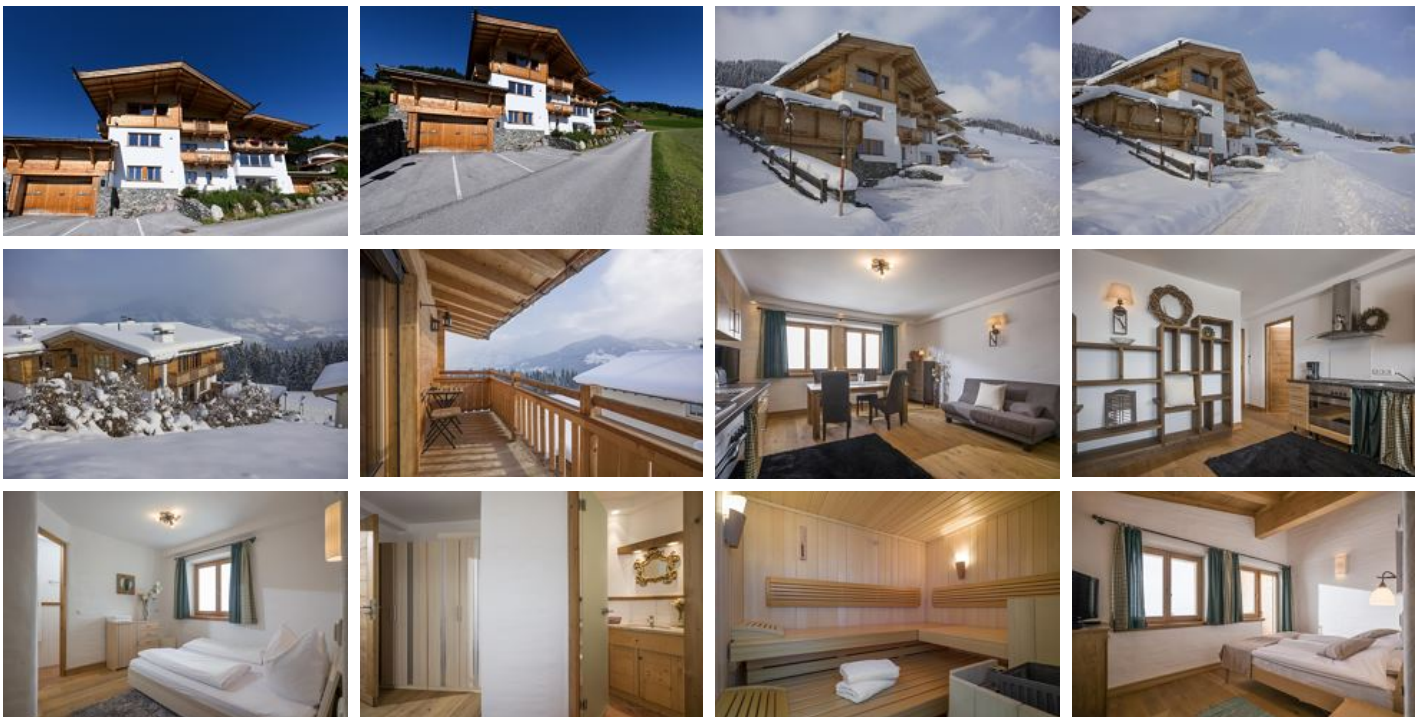

Panorama Villa Victoria

Pension in Hopfgarten im Brixental

Unsere luxuriöse 'Villa Victoria' liegt am Penningberg in Hopfgarten im Brixental. Wir können bis zu 6 Gäste willkommen heißen. Die Villa liegt auf einer Anhöhe von 1000 m. Genießen Sie Ihre Urlaubstage in ruhiger Umgebung und imposanter Bergwelt. Den Ortskern von Hopfgarten erreichen Sie in wenigen Autominuten. Im Zentrum finden Sie Geschäfte, Restaurants und die Bergbahn zur Hohen Salve.

Im Winter empfehlen wir unseren Gästen ein Auto mit Allradantrieb oder Schneeketten.

Wir sind 4 km vom Einstieg in die Skiwelt Wilder Kaiser - Brixental entfernt. Im Sommer laden die sanften Hügel und steilen Felsen zum Spazieren und Wandern in den Kitzbüheler Alpen ein.

Wir freuen uns auf Ihren Aufenthalt!

Waldnähe · Am Wanderweg · Berglage · Wiesenlage · Ruhige Lage

Ferienregion Hohe Salve
6300 Wörgl, Innsbrucker Str. 1
AUSTRIA

Telefon: +43 57507 7000
Fax: +43 57507 7020
info@hohe-salve.com
www.hohe-salve.com

UID: ATU44549501
Gerichtsstand: Bezirksgericht Kufstein
Raiffeisenbank Wörgl
IBAN: AT64 3635 8000 0068 9315 / BIC: RZTIAT22358