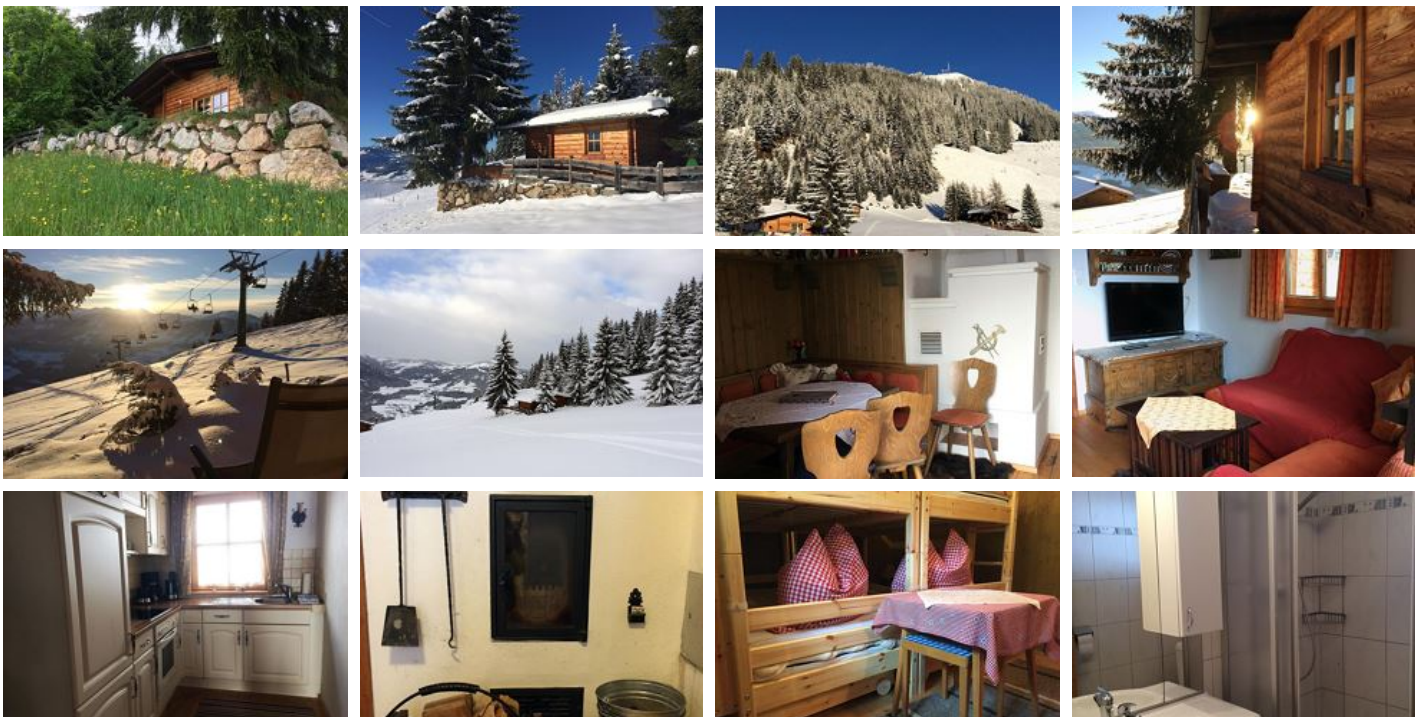

Chalet Julia

Ferienhaus in Hopfgarten im Brixental

In einer Idylle von Blumenwiesen und Wäldern umgeben befindet sich das Chalet Julia in Hopfgarten auf halber Höhe zur Hohen Salve und bietet einen prachtvollen Ausblick auf die umliegende Bergwelt. Ein Highlight für Gäste im Chalet ist es, den Sonnenuntergang aus erster Reihe zu genießen.

Im Winter beginnt das Pistenvergnügen in der Skiwelt Wilder Kaiser - Brixental direkt vor der Haustüre des Chalet Julia. Im Sommer locken Wanderungen, Entspannung und der Genuss der Bergluft.

Treten Sie ein!