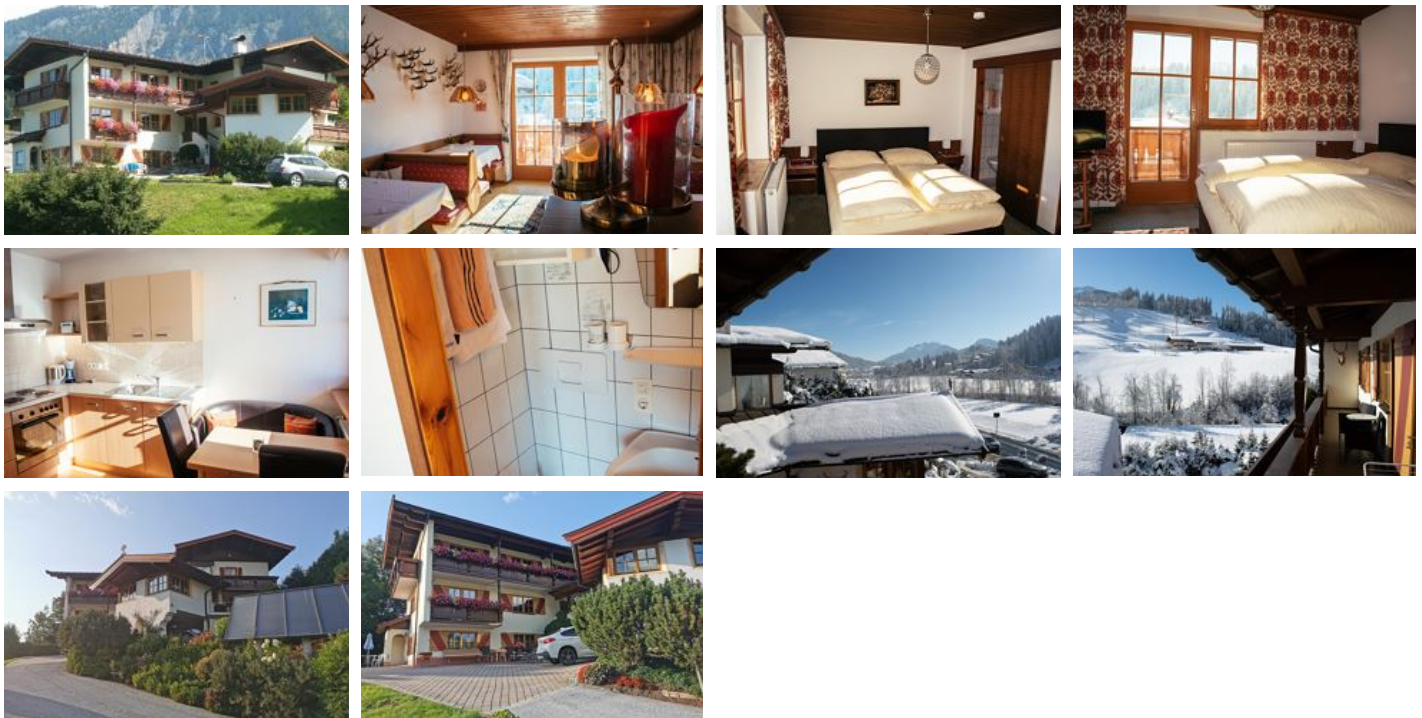

Gästehaus Trude

Ferienwohnung / Appartement in Fieberbrunn

Gästehaus mit freundlicher Atmosphäre, in sonniger Hanglage am Ortsanfang von Fieberbrunn. Aufenthaltsraum mit TV, Terrasse, Liegewiese, Frühstücksbuffet, Schibushaltestelle direkt beim Haus. Ferienwohnungen mit Frühstück buchbar!

Zimmer und Appartements

Aktuelle Angebote

4-Personenwohnung

2 Schlafzimmer mit Doppelbett und Dusche, Wohnraum mit Kochnische, Essplatz, Dusche/Wc, Flachbild-Kabel-TV, W-LAN, Balkon, Möblierung im Tiroler Stil, 40 m² Wohnfläche.

ab
€ 70,00

pro Appartement am 02.04.2020

ZUM ANGEBOT

2-4 Personen · 2 Schlafzimmer · 40 m²

5-Personenwohnung

2 Schlafzimmer mit Doppelbett, Wohnküche mit Einzelbett, Essplatz, Dusche/Wc, Terrasse, Flachbild-Kabel-TV, W-LAN, Möblierung im Tiroler Stil, 45 m² Wohnfläche.

ZUM ANGEBOT

1-2 Personen · 1 Schlafzimmer · 23 m²

Doppelzimmer mit Dusche/WC

Doppelbett, Tisch, Stühle, Dusche/Wc, Balkon, Kabel-TV, im Tiroler Stil eingerichtet.

2 Personen · 1 Schlafzimmer

ab
€ 28,00

pro Person am 02.04.2020