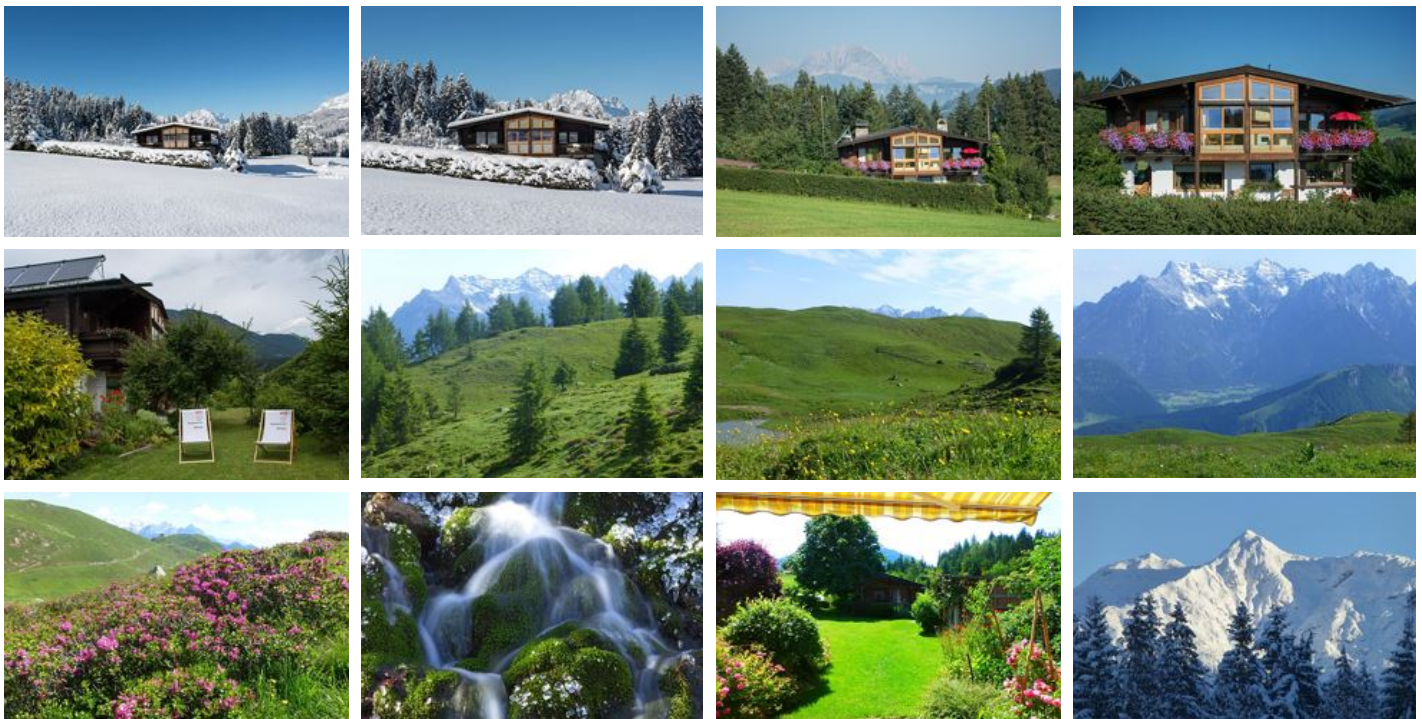

Ferienwohnungen Wörter Anneliese

Ferienwohnung / Appartement in Fieberbrunn

Das Haus mit familiärer Atmosphäre liegt in sonniger, ruhiger Lage direkt an der beleuchteten Rodelbahn, der Einstieg in die Loipe ist ca. 100 m entfernt. In unmittelbarer Nähe Minigolf, Streichelzoo und Hochseilgarten. Das Haus ist Ausgangspunkt für schöne Wander- und Bergtouren. Gutbürgerlicher Gasthof gleich gegenüber unseres Hauses. In wenigen Gehminuten erreichen Sie den Ortsteil Rosenegg mit zahlreichen Einkehr- und Einkaufsmöglichkeiten. Parkmöglichkeiten direkt vor dem Haus. Beide Wohnungen liegen südseitig.