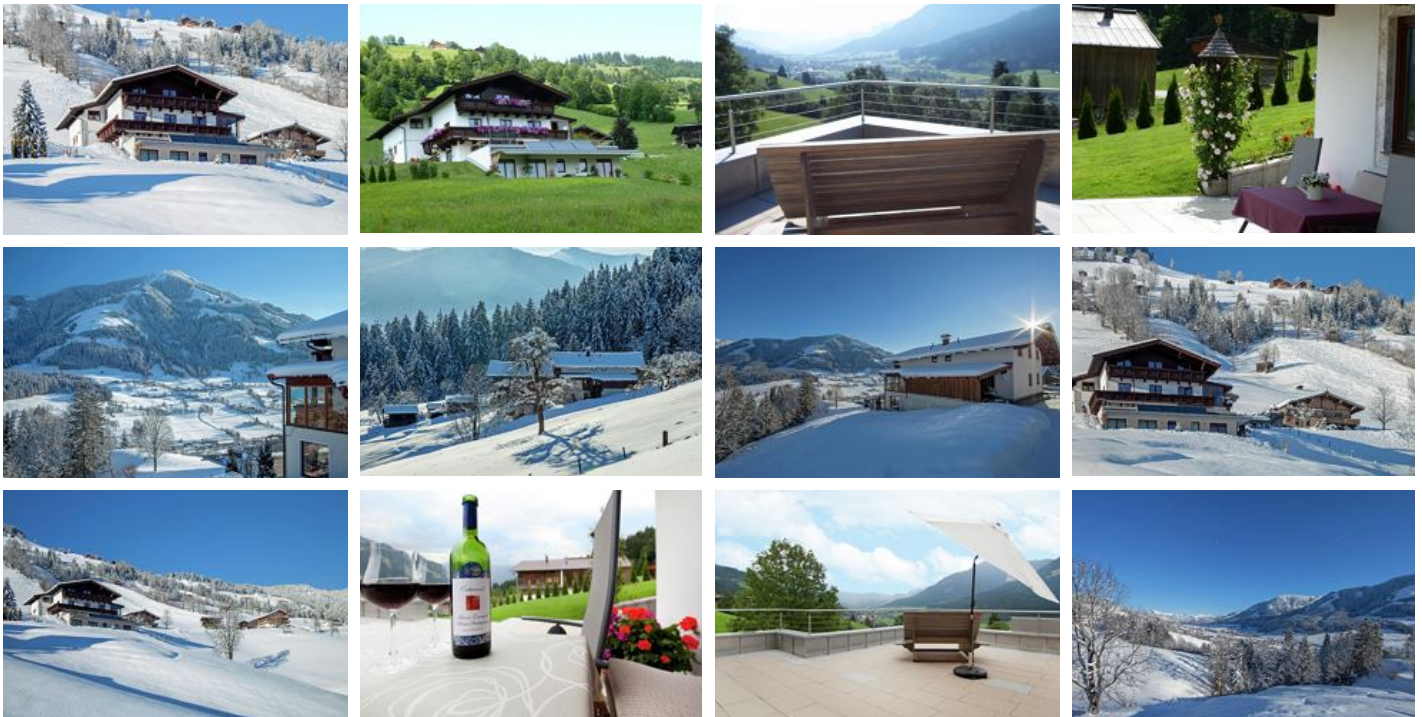

Appartement Riedmann

Ferienwohnung / Appartement in Brixen im Thale

Neue Nichtraucher Apartments in ruhiger und sonniger Berglage. Genießen Sie - in familiärer Atmosphäre mitten in herrlicher Natur mit Aussicht auf das Brixental - Ihren Urlaub! Zwei Schlafzimmer die mit einer gemütlichen Wohnküche von einander getrennt sind, bieten einen erholsamen Urlaub für Familien mit Kindern. Aber auch für Paare ein idealer Platz um den Alltag zu vergessen.

Waldnähe · Wiesenlage · Ruhige Lage · Am Wanderweg · Berglage · Direkt an der Skipiste · Ortsrand · Sauna

Zimmer und Appartements

Aktuelle Angebote

Apartment/2 Schlafräume/Dusche, WC

Vollständig ausgestattete Küche, Dusche + WC getrennt 2 getrennte Schlafzimmer mit Waschbecken, Sitzecke + Sofa, Balkon App.1 Bettwäsche, Handtücher inklusive/begrenzt Kostenloses Internet Te...