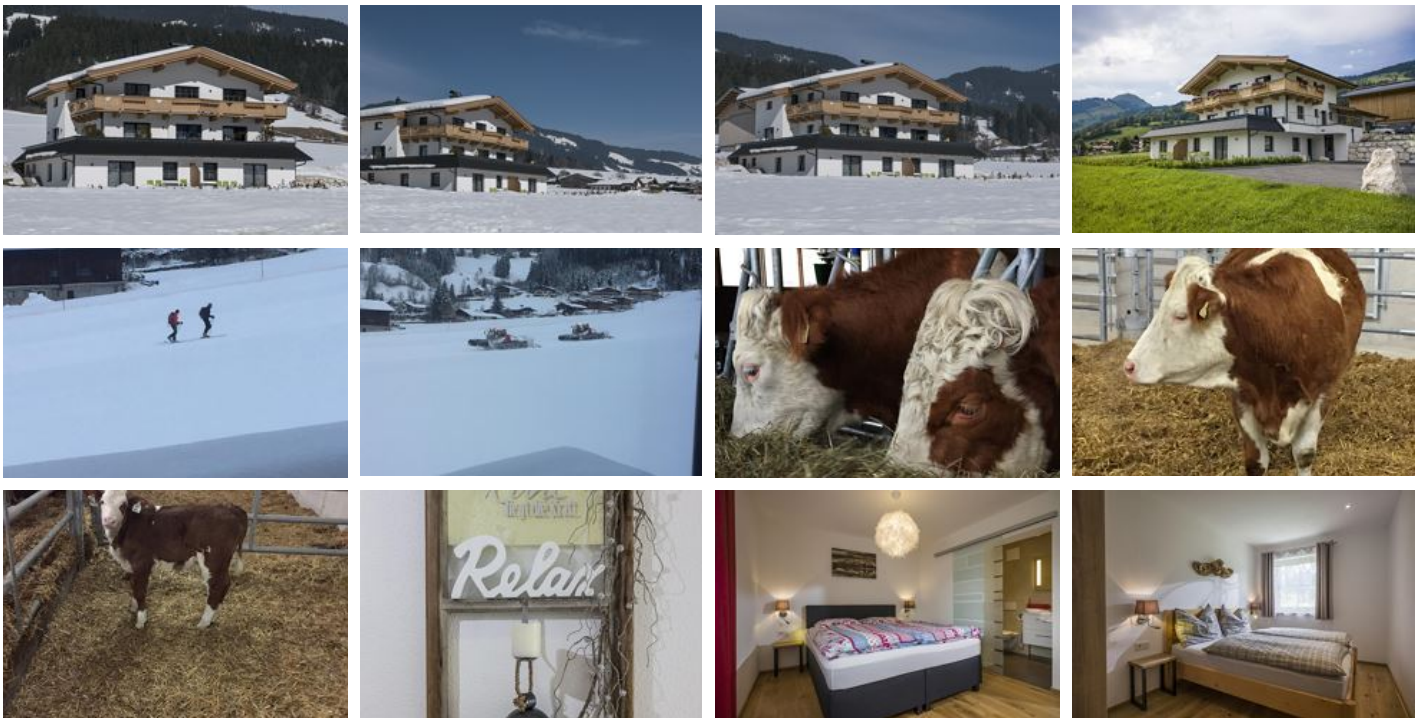

Ferienhof Egger

Bauernhof in Brixen im Thale

95 %

33 Bewertungen

Dorfstr. 4 · A-6364 Brixen im Thale · sieglinde2000@gmx.at
Weitere Informationen unter <http://www.eggerbauer.at/de/>

Ferienhof Egger

Bauernhof in Brixen im Thale

NEU ab Dezember 2016! Gemütliches Bauernhaus mit 2 Appartements (55m²) in Brixen im Thale mit jeweils separaten großen Garten. Direkt an der Skipiste (bei ausreichender Schneelage) und Skibushaltestelle in das Skigebiet Skiwelt Wilder Kaiser Brixental. Sonnige Alleinlage mit Garten und Grillmöglichkeit.

Am Wanderweg · Ortsrand · Waldnähe · Direkt an d. Ski-/Wander-/Bushaltestelle · Wiesenlage · Alleinlage

Zimmer und Appartements

Aktuelle Angebote

Gaisberg

Neues gemütliches Appartement mit sehr großen Garten (30m²) in sonniger Alleinlage mit rundum Blick auf die Kitzbüheler Alpen Bergwelt. 2 Schlafzimmer jeweils mit Doppelbett, 2 WC/Bad, Wohnzimmer mit...

2-5 Personen · 2 Schlafzimmer · 55 m²

ab
€ 180,00

pro Appartement am 14.12.2018

ZUM ANGEBOT

Salvenblick

Neues gemütliches Appartement mit sehr großen Garten (30m²) in sonniger Alleinlage mit rundum Blick auf die Kitzbüheler Alpen Bergwelt. 2 Schlafzimmer jeweils mit Doppelbett, 2 WC/Bad, Wohnzimmer mit...