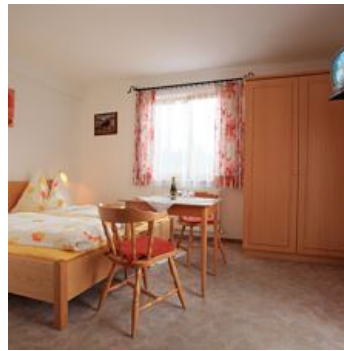

Neukumhof

Bauernhof in Westendorf

Unser Hof befindet sich ca.800 m vom Ortszentrum Westendorf, direkt an der Langlaufloipe. Die Alpenrosenbahn, die direkten Einstieg in die SkiWelt Wilder Kaiser Brixental bietet und das Freischwimmbad sind 5 Gehminuten entfernt. Weiters ist unser Hof ein perfekter Ausgangspunkt für Wanderungen, Spaziergänge und Radtouren. Eine Skibusshaltestelle finden Sie in unmittelbarer Nähe. Unser Aufenthaltsraum verfügt über einen Kachelofen und Kabel-TV. Die Nichtraucherzimmer sind neu renoviert und mit DU/WC, Balkon, Kabel-TV, Safe und W-Lan ausgestattet. Alle Zimmer befinden sich im 1. Stock.

Wiesenlage · Waldnähe · Ruhige Lage · Direkt an der Loipe · Direkt am Radweg · Ortsrand · Am Wanderweg