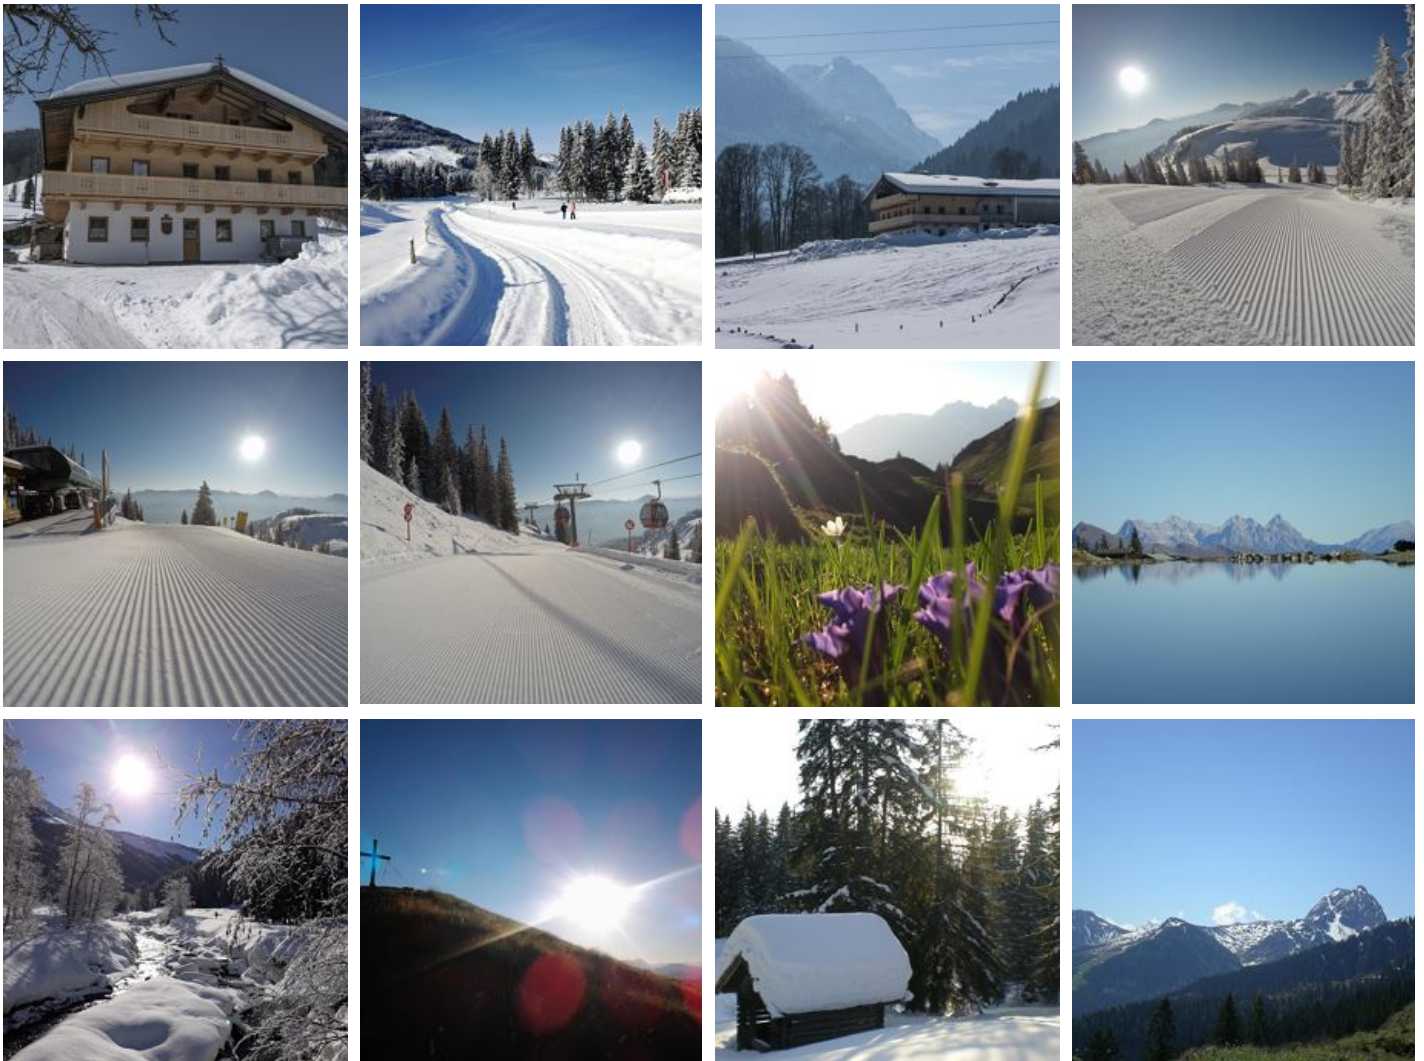

# Mauerhof

## Bauernhof in Kirchberg in Tirol

Unser Bauernhof wurde 2017 komplett renoviert und befindet sich 6 km außerhalb von Kirchberg (bei Aschau).

Im Sommer bietet diese Lage den idealen Ausgangspunkt für ausgedehnte Rad- und Wandertouren. Ein großer Abenteuerspielplatz, sowie eine Kneippanlage sind nur ca. 5 Autominuten von unserer Ferienwohnung entfernt.

Im Winter befindet sich die KiWest Bergbahn ca. 2 Fahrminuten vom Haus entfernt. Eine Bushaltestelle befindet sich in unmittelbarer Nähe des Appartements (2 Gehminuten). Von hier aus werden Sie direkt zur Pengelsteinbahn I gefahren, die Sie ins Herz des Skigebietes der Kitzbüheler Alpen bringt.

Wiesenlage · Alleinlage · Direkt am Radweg · Direkt an d. Ski-/ Wander-/ Bushaltestelle · Ruhige Lage · Am Wanderweg · Waldnähe