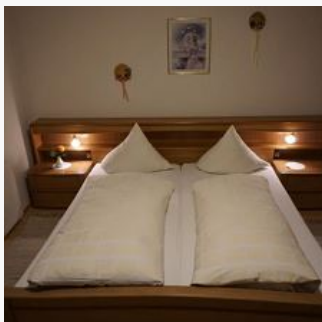

Ferienwohnung / Appartement in Brixen im Thale

Herzlich Willkommen im Landhaus Kitzalp*** "Urlaub auf der Sonnenseite - Ein Ort zur Erholung und Entspannung" Genießen Sie ihren Aufenthalt inmitten unserer schönen Berglandschaft der Kitzbüheler Alpen. Unser Haus befindet sich in ruhiger, sonniger Lage oberhalb der Talstationen (Skiwelt Wilder Kaiser - Brixental). Perfekt für Ihren Urlaub um sportliche Aktivitäten nachzugehen oder einfach nur zum Relaxen! Auf Ihr Kommen freut sich Familie Riedl Auszeichnung Top-Vermieter 2015 siehe unter: www.e-domizil.de/ferienwohnung/787338

Ruhige Lage - Zentrale Lage

Zimmer und Apartments

Aktuelle Angebote

Appartement Chorblick

1-2 Personen · 1 Schlafzimmer · 35 m²

Zwei Zimmer Appartement ca. 35m² für 2-3 Personen mit eigener Terrasse und Zugang zum Garten! Doppelzimmer mit zusätzlichem Schlafsofa, Küche, Dusche/WC, SAT-TV, WLAN, Föhn, Hand- und Badetücher!