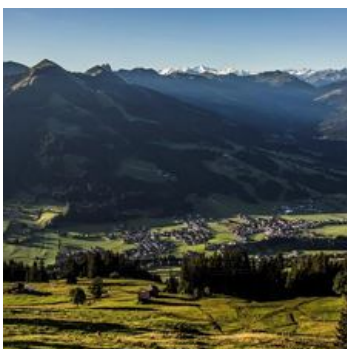

## Ferienwohnung / Appartement in Westendorf

Willkommen im Appartementhaus Landhaus Hirzinger! Unser Haus liegt sehr zentral am Sonnenplateau von Westendorf, mitten in den Kitzbüheler Alpen. Die Alpenrosenbahn (Gondelbahn), die in nur 2 Gehminuten erreichbar ist, bringt Sie bequem mitten ins Wanderparadies oder die SkiWelt Wilder Kaiser - Brixental! Die Langlaufloipe liegt direkt beim Haus, alle anderen Freizeiteinrichtungen sowie Lokale, Geschäfte usw. sind in 5 Gehminuten erreichbar. Wir freuen uns auf Sie! Ihre Familie Hirzinger - Nagele

Direkt an der Skipiste · Direkt an d. Ski-/ Wander-/ Bushaltestelle · Wiesenlage · Zentrale Lage · Ruhige Lage · Am Wanderweg · Direkt an der Loipe · Direkt am Radweg · Alleinlage · Ortsrand