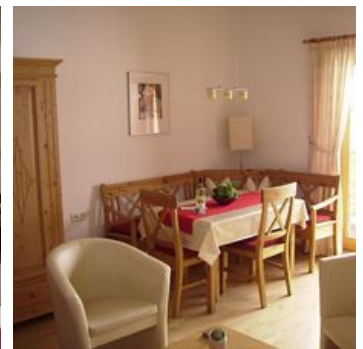

Landhaus Ambiente

Ferienwohnung / Appartement in Westendorf

Unser neues Appartementhaus, im Landhausstil, liegt nur 10 Gehminuten vom Ortszentrum. Sehr ruhige, sonnige Lage, Loipe und Skibus in unmittelbarer Nähe. Dies alles in einer besonders herzlichen familiären Atmosphäre. Wir bieten 3 Luxus FeWo, komplett ausgestattet, liebevoll und sehr komfortabel eingerichtet. Haustiere dürfen nicht mitgebracht werden. Nicht Raucherhaus, Allergie-freie FeWo.

Direkt an der Loipe · Waldnähe · Direkt am Radweg · Am Wanderweg · Wiesenlage · Ortsrand · Ruhige Lage · Direkt an d. Ski-/ Wander-/ Bushaltestelle