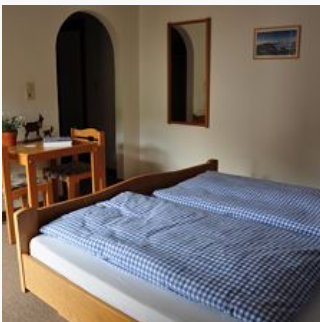

Unsere gemütlichen Doppelzimmer mit ca. 25 m² bieten einen kleinen Vorraum mit Kleiderschrank, ein Badezimmer mit Dusche und WC, Sitzecke, TV, Radio, Wlan und einen Balkon mit Blick auf die Kitzbüheler...

ab
€ 30,00

pro Person am 18.09.2020

ZUM ANGEBOT

1-2 Personen · 1 Schlafzimmer · 25 m²

Einzelzimmer mit Dusche, WC

Unsere komfortabel ausgestatteten Einzelzimmer bieten einen kleinen Vorraum mit Kleiderschrank, ein Badezimmer mit Dusche und WC, Sitzecke, TV, Wlan und einen Balkon mit Blick auf die Kitzbüheler Alpe...

ab
€ 32,00

pro Person am 18.09.2020

ZUM ANGEBOT

1 Person · 1 Schlafzimmer · 20 m²

Appartement/Fewo, Dusche, WC, 1 Schlafräum

Freundlich eingerichtetes Appartement im Untergeschoss mit Tageslicht und Fenstern. Es verfügt über ein großes Schlafzimmer mit 2 Doppelbetten, einem großzügigen Badezimmer und einer modernen Wohnküch...

ab
€ 80,00

pro Appartement am 18.09.2020

ZUM ANGEBOT

2-6 Personen · 2 Schlafzimmer · 90 m²

Appartement - 6 DZ mit Küche

Unser Appartement umfasst den gesamten 1. Stock mit 6 Schlafzimmer und 6 Bäder mit Duschen/WC. Jedes Zimmer verfügt über einem TV und Balkon. Im Erdgeschoss befindet sich eine große, vollausgestattete...