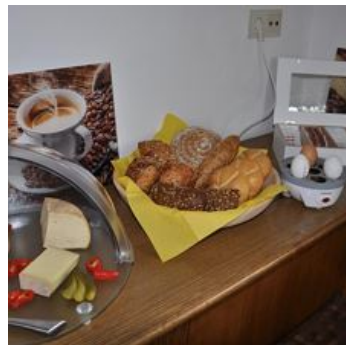

Haus Leo

Ferienwohnung / Appartement in Westendorf

Genießen Sie Ihren Urlaub in den Kitzbüheler Alpen in unserem familienfreundlichen Haus - zentral, in ruhiger sonniger Lage. Entspannen Sie auf unserer Liegewiese im Grünen, während sich die Kinder auf dem Spielplatz vergnügen. Bei uns starten Sie in den Tag mit einem reichhaltigen Frühstücksbuffet mit regionalen Produkten, zum Teil aus eigener Erzeugung. In wenigen Minuten erreichen Sie die Gondelbahn Westendorf, das Dorfzentrum und diverse Freizeitanlagen - wie den 18-Loch Golfplatz, das Freischwimmbad, die Langlaufloipe oder Wander- und Fahrradwege. Sommer und Winter können Sie die Natur in den Tiroler Bergen genießen - beim Wandern, Mountainbiken, Paragleiten, Skifahren oder Rodeln. Hier erwartet Sie ein unvergesslicher Urlaub im schönen Westendorf!