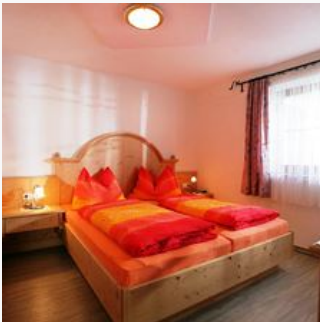

#### Doppelzimmer mit Dusche, WC

ca. 15 m<sup>2</sup>, 1.Stock, Balkon, DU/WC, Doppelbett, 1 Zimmer mit Kühlschrank, Kabel-TV, Radio

ab

**€ 30,00**

pro Person am 24.10.2020

ZUM ANGEBOT

1-3 Personen · 1 Schlafzimmer · 15 m<sup>2</sup>

#### Dreibettzimmer mit Dusche, WC

ca. 15m<sup>2</sup>, Doppelbett und Couchliege, DU/WC, Balkon, Kabel-TV, Radio, 1. Stock

ab

**€ 30,00**

pro Person am 24.10.2020

ZUM ANGEBOT

2-3 Personen · 1 Schlafzimmer · 15 m<sup>2</sup>

## Apartment/2 Schlafräume/Dusche, WC

ca. 40m<sup>2</sup>, 2 Doppelschlafzimmer, Wohnschlafraum, 2x DU/WC, Küchenblock, Eßecke, 2 Balkone, Vorraum, Kabel-TV und Radio.

3-5 Personen · 2 Schlafzimmer · 40 m<sup>2</sup>