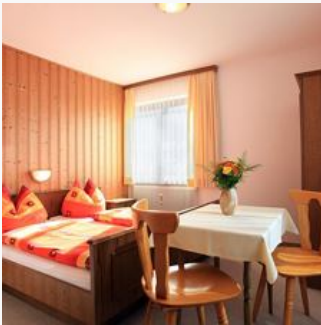

Zimmer und Appartements

Aktuelle Angebote

Doppelzimmer mit Dusche

1-3 Personen · 1 Schlafzimmer · 15 m²

ca. 15 m², 1. Stock, Zimmer mit Dusche Sat TV, das WC befindet sich auf der Etage. 3 Zimmer sind mit Balkon: Zusätzlich bieten wir in unserem Haus noch 2 Appartments für 2-3 Personen und ein Appartme...

ab
€ 25,00

pro Person am 18.09.2020

ZUM ANGEBOT

Konditionen

Kinderermäßigung auf Anfrage!

Haus Bergfried

Privatzimmer in Westendorf

Nachtsöllberg 16

A-6363 Westendorf

E-Mail: haus-bergfried@aon.at

Telefon: 0043 5334 6498

<http://www.bergfried-westendorf.at>