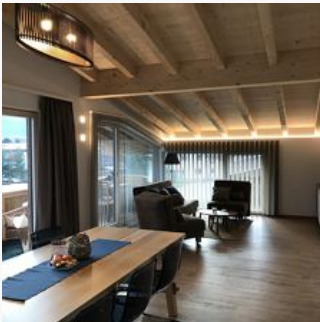

Apartment 4 / 2 Schlafraum /Dusche, WC

Dachgeschossappartement mit 120m² für bis zu 4-8 Personen, Neubau. 2x Doppelschlafzimmer, 1x Wohnschlafraum mit Ausziehcouch für 2x2 Personen, und 1x Badezimmer mit DU/WC, 1x DU, 1x extra WC, Küchenblo...

ab
€ 120,00

pro Appartement am 27.10.2020

ZUM ANGEBOT

2-8 Personen · 2 Schlafzimmer · 120 m²

Konditionen

Inklusive: Haustiere - auf Anfrage, Kinderermäßigung im eigenen Zimmer - Preis auf Anfrage.

Haus Anni

Ferienwohnung / Appartement in Westendorf

Holzham 32
A-6363 Westendorf
E-Mail: haus-anni-tirol@aon.at
Telefon: 0043 676 6385363
<http://www.haus-anni-tirol.at>