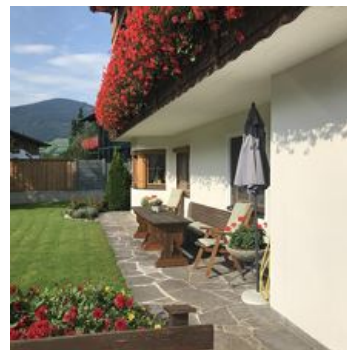

Haus Anni

Ferienwohnung / Appartement in Westendorf

Unser Haus befindet sich in Skilift- und Loipennähe, sehr zentral und dennoch in ruhiger Lage, ca. 500 m vom Zentrum, neben dem Freischwimmbad und 18 Loch Golfplatz Kitzbühler Alpen Brixental. Wir bieten 3 neu renovierte und modern eingerichtete Appartements, mit jeweils einem Doppelzimmer sowie Wohn-Schlafraum mit Couch, Küche, sowie 1 Badezimmer mit DU/WC und SAT-TV. Ganz neu ist unser Dachgeschossappartement, mit 2 Doppelzimmer, einem großen Wohn-Schlafraum mit Couch, Küche, 2x SAT-TV, 2 Duschen und 2 WC, außerdem verfügen wir über einen Aufenthaltsraum mit SAT-TV und kostenlosem WLAN im gesamten Haus. Alle Appartements verfügen über einen großzügigen Balkon mit Sitzgelegenheiten und sehr schönen Blick auf die Westendorfer Bergwelt.

Direkt an d. Ski-/ Wander-/ Bushaltestelle · Wiesenlage · Waldnähe · Direkt am Radweg · Ruhige Lage · Am Wanderweg · Direkt an der Loipe · Direkt am Golfplatz · Zentrale Lage

Zimmer und Appartements

Aktuelle Angebote