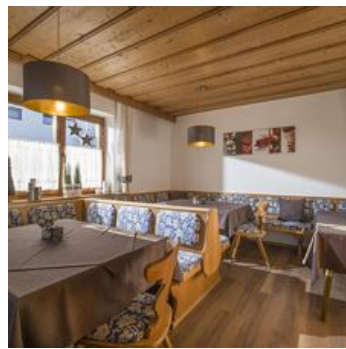

Haus Anni

Ferienwohnung / Appartement in Westendorf

Unser Haus befindet sich in Skilift- und Loipennähe, sehr zentral und dennoch in ruhiger Lage, ca. 500 m vom Zentrum, neben dem Freischwimmbad und 18 Loch Golfplatz Kitzbühler Alpen Brixental. Wir bieten 3 neu renovierte und modern eingerichtete Appartements, mit jeweils einem Doppelzimmer sowie Wohn-Schlafraum mit Couch, Küche, sowie 1 Badezimmer mit DU/WC und SAT-TV. Ganz neu ist unser Dachgeschossappartement, mit 2 Doppelzimmer, einem großen Wohn-Schlafraum mit Couch, Küche, 2x SAT-TV, 2 Duschen und 2 WC, außerdem verfügen wir über einen Aufenthaltsraum mit SAT-TV und kostenlosem WLAN im gesamten Haus. Alle Appartements verfügen über einen großzügigen Balkon mit Sitzgelegenheiten und sehr schönen Blick auf die Westendorfer Bergwelt.