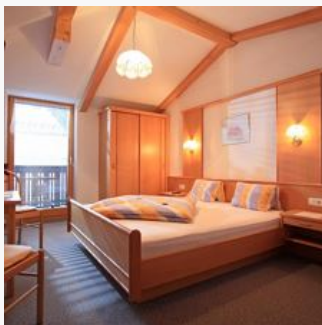

Zimmer und Appartements

Aktuelle Angebote

Einzelzimmer "Sonnblick"

ca. 15m², Balkon, DU/WC, Schreibtisch, Kabel-TV, Radio, Telefon, Einzelbett und Zustellbett möglich.

1-2 Personen · 1 Schlafzimmer · 15 m²

ab
€ 34,00

pro Person am 19.09.2020

ZUM ANGEBOT

Doppelzimmer "Golfblick"

ca. 20 m², DU/WC, Telefon, Radio, Kabel-TV, Balkon. Blick auf Golfplatz, und Choralpe

1-2 Personen · 1 Schlafzimmer · 20 m²

ab
€ 38,00

pro Person am 19.09.2020

ZUM ANGEBOT