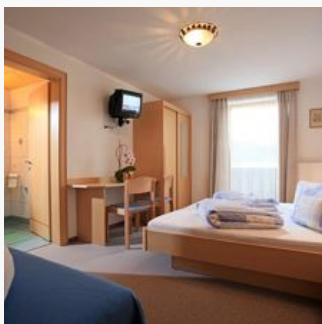

Aktuelle Angebote

Einzelzimmer "Sonnblick"

ca. 15m², Balkon, DU/WC, Schreibtisch, Kabel-TV, Radio, Telefon, Einzelbett und Zustellbett möglich.

1-2 Personen · 1 Schlafzimmer · 15 m²

ab
€ 34,00

pro Person am 19.09.2020

ZUM ANGEBOT

Doppelzimmer "Golfblick"

ca. 20 m², DU/WC, Telefon, Radio, Kabel-TV, Balkon. Blick auf Golfplatz, und Choralpe

1-2 Personen · 1 Schlafzimmer · 20 m²

ab
€ 38,00

pro Person am 19.09.2020

ZUM ANGEBOT

Dreibettzimmer "Steinberg"

ca. 20m², DU/WC, Balkon, Kabel-TV, Telefon, Radio, Couchliege, Blick auf Golfplatz,

1-3 Personen · 1 Schlafzimmer · 20 m²

ab
€ 38,00

pro Person am 19.09.2020

ZUM ANGEBOT

Doppelzimmer "Fleiding"

ca. 30m², DU/WC, Balkon, Telefon, Radio, Kabel-TV, Zimmer mit Sitzecke, Doppelbetten und Couchliege Aufpreis bei 2er Belegung! Blick auf "Choralpe", "Fleiding", "Hohe Salve"

ab
€ 36,00

pro Person am 19.09.2020