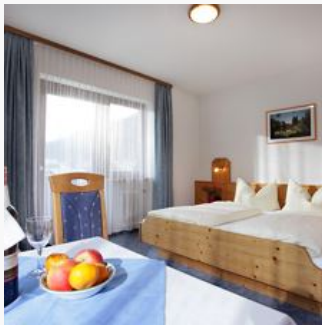

Direkt an der Loipe · Zentrale Lage · Ruhige Lage · Direkt am Radweg

Zimmer und Appartements

Aktuelle Angebote

Vierbettzimmer mit Dusche, WC

ca. 32m², DU/WC, Balkon, Kabel-TV, 2 Stock, Zusatzbetten sind 2 getrennte Betten.

ab
€ 36,00

pro Person am 24.10.2020

ZUM ANGEBOT

2-4 Personen · 1 Schlafzimmer · 32 m²

Doppelzimmer mit Dusche, WC

ca. 22 m², DU/WC, Balkon, Kabel-TV.

ab
€ 36,00

pro Person am 24.10.2020

ZUM ANGEBOT

1-2 Personen · 1 Schlafzimmer · 22 m²

Dreibettzimmer mit Dusche, WC

ca. 28m², DU/Wc, Balkon, Kabel-TV.

ab
€ 36,00

pro Person am 24.10.2020

ZUM ANGEBOT

2-3 Personen · 1 Schlafzimmer · 28 m²

Apartment/1 Schlafraum/Dusche, WC

Appartement für 2-5 Personen, erste Etage, ca. 57m², mit Schlafraum, Wohnschlafraum, Essplatz, Küche, 2x Dusche und WC, 2x Kabel-TV, Radiowecker, Föhn, Balkon und gratis W-Lan.