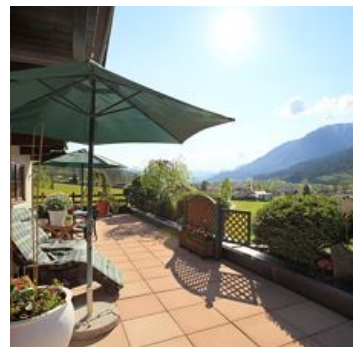

Appartement Klein

Ferienwohnung / Appartement in Brixen im Thale

Unser Haus mit einem Komfortappartement, 80 m² befindet sich in ruhiger und sonniger Lage auf einer leichten Anhöhe am Ortsrand von Brixen im Thale mit einer herrlichen Aussicht auf die Kitzbüheler Alpen Bergwelt. Nur 4 Minuten zur Skiwelt Bahn Hochbrixen, 10 Minuten zum Ortszentrum. Zusätzlich bieten wir eine große Sonnenterrasse mit direktem Zugang vom Appartement und zwei kostenlose Parkplätze. Kostenloses WLAN! Haustiere sind bei uns herzlich Willkommen!

Waldnähe · Wiesenlage · Am Wanderweg · Ortsrand · Ruhige Lage · Ruhe- / Relaxingraum · Sauna

Zimmer und Appartements

Aktuelle Angebote

Apartment mit 2 Schlafräume, Du od. Bad, WC

Das App. (80m²) besteht aus 1 großen Schlafzimmer mit 1 Doppelbett und 1 Einzelbett. Garderobenraum, Bad mit Whirlpool, Wohnzimmer mit Doppel-Schlafcouch, Kachelofen & TV, vollausgestattete Küche mit ...